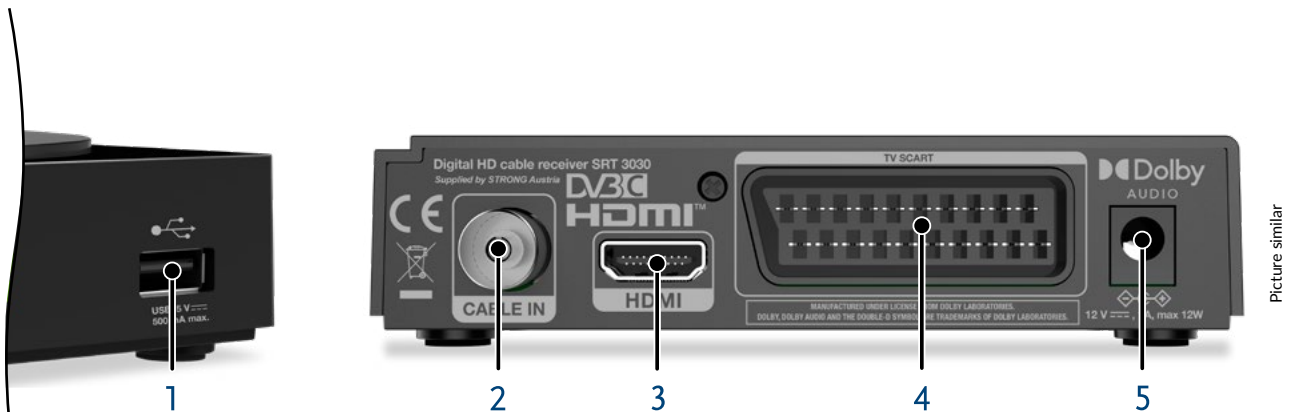

- USB Stromkontrolle für Energiesparen im Standby
- Schnelle Programmanwahl
- Energiesparfunktion: automatischer Standby
- TV- und Radioprogramme: sperren, verschieben, überspringen, löschen und umbenennen
- Einschalten mit dem zuletzt eingestellten Kanal
- **Anschlüsse:** Cable IN, HDMI, TV SCART, USB-Port
- **Zubehör:** Fernbedienung, 2x AAA Batterien, Netzadapter (12V/1A/12W PSU)

1 Abhängig von lokalen Signalzuständen

2 Dolby Digital Plus und das Doppel-D-Symbol sind eingetragene Warenzeichen von Dolby Laboratories.

3 STRONG kann keine Garantie für die Wiedergabe von Dateien übernehmen, selbst wenn das Format mit den hier aufgeführten übereinstimmt, da die erfolgreiche Wiedergabe auch von den verwendeten Codecs, Daten Bitrate und Auflösung abhängt (alle MPEG-Codec-Formate werden unterstützt).

4 Verfügbarkeit abhängig vom Programmanbieter

1. USB-Speichergerät (auf der Vorderseite)
  2. Kabel IN
  3. TV (HDMI)

4. TV (SCART)
  5. Netzadapter (12 V/1 A)

Tuner:

Tuner: 1110
Eingangsimpedanz: 75 Ohm
Mindesteingangsspegel: ≤ 40 dBuV (64 QAM)
 ≤ 44 dBuV (256 QAM)
Kanalempfangsbereich: 47 MHz ~ 862 MHz
Modulation: 16, 32, 64, 128, 256 QAM
Symbolrate: 3.6 M ~ 6.952 MS/s

Video:

Bildauflösung: 480i, 480p, 576i, 576p, 720p, 1080p
Decoding & Video Out: PAL & NTSC
Bildformat: 4:3, 16:9

Audio:

Audiounterstützung: AC3+/PCM/Dolby® Digital Plus*
MP1, MP2, HE-AAC, AAC-LC

System:

Transponder mit Modulation: DVB-C
Hauptprozessor: GX 6701H264
Speicher: 64MB DDRAM
FLASH Größe: 4 MB

Anschlüsse:

Cable IN - IEC Female
HDMI
TV SCART
USB 2.0 Port: 5 V, 500 mA (max.)
unterstützt
Netzadapter (12 V/1 A)

Allgemeine Daten:

Netzspannung: 100 - 240 V AC (SMPS), 50/60 Hz
Stromverbrauch: 4 W (typ.) 12 W (max.)
Stromverbrauch in Standby: max. 0.5 W
Betriebstemperatur: 0 ~ +40 °C
Lagertemperatur: -10 ~ +70 °C
Relative Feuchtigkeit: 10 ~ 95%, RH,
Nicht-kondensierend
Abmessungen (BxTxH) in mm: 125 x 63 x 28
einschließlich FüÙe
Netto-Gewicht in kg: 0.095

*Dolby, Dolby Digital, Dolby Digital Plus und das Doppel-D-Symbol sind eingetragene Warenzeichen von Dolby Laboratories.

SRT 3030 EAN : 9120072374777
PCB : 10

SERVICE CENTER			
AT	support_at@strong.tv 0820 400 150 (€ 0,12/Min. österr. Festnetz)	DE	support_de@strong.tv 0180 501 49 91 (€ 0,14/Min. deutsches Festnetz) (€ 0,42/Min. max. Mobilfunknetz)
BG	support_bg@strong.tv +359 32 634451	NL	support_nl@strong.tv
CEE	support_hu@strong.tv +36 1 445 26 10	FR	support_fr@strong.tv
		DK	support_dk@strong.tv
		PL	support_pl@strong.tv 801 702 017
		UA	support_ua@strong.tv +380 (44) 238 61 50
		IT	support_it@strong.tv 199 404 032 Da rete fissa 24,8 cent. al min. 12,5 cent. scatto alla risposta. Da rete mobile max 49 cent. al min. 15,6 cent. scatto alla risposta.

© STRONG 2022. Alle Rechte vorbehalten.