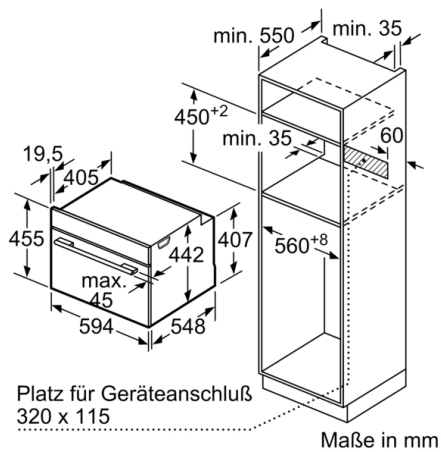

Serie 8, Einbau-Kompaktbackofen mit Mikrowellenfunktion, 60 x 45 cm, Schwarz CMG7241B1