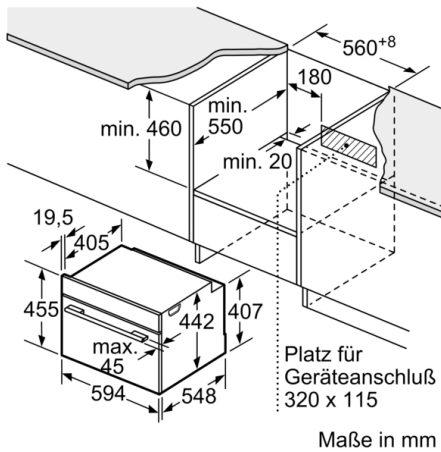

Serie 8, Einbau-Kompaktbackofen mit Mikrowellenfunktion, 60 x 45 cm, Schwarz CMG7241B1