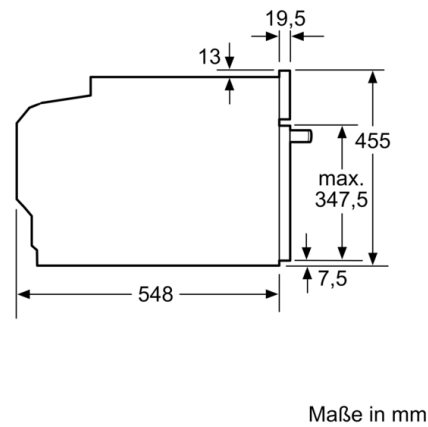

Serie 8, Einbau-Kompaktbackofen mit Mikrowellenfunktion, 60 x 45 cm, Schwarz CMG7241B1