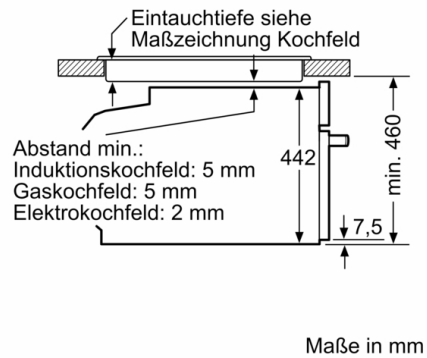

Technische Daten

Art des Mikrowellengerätes : Kombinationsbetrieb mit Mikrowelle
Steuerung : elektronisch
Frontfarbe : Schwarz
Abmessungen des Garraumes : 237.0 x 480 x 392.0 mm
Approbationszertifikate : CE, VDE
Länge Anschlusskabel : 150 cm
Nettogewicht : 35,3 kg
Bruttogewicht : 37,6 kg
EAN-Nummer : 4242005325924
Max. Mikrowellenleistung : 900 W
Anschlusswert : 3600 W
Absicherung : 16 A
Spannung : 220-240 V
Frequenz : 50 Hz
Steckerart : Schuko-/Gardy.m.Erdung
Abmessungen des Garraumes : 237.0 x 480 x 392.0 mm

- Länge des Anschlusskabels: 150 cm
- Nennspannung: 220 - 240 V
- Gesamtanschlusswert Elektro: 3.6 kW

Maße

- Gerätemaße (HxBxT): 455 x 594 x 548mm
- Nischenmaße (HxBxT): 455 mm x 560 mm x 550 mm
- „Maße und Einbauhinweise zu diesem Gerät gemäß technischer Zeichnung beachten“

Serie 8, Einbau-Kompaktbackofen mit Mikrowellenfunktion, 60 x 45 cm, Schwarz CMG7241B1

Einbau mit einem Kochfeld.

Wird das Kompaktgerät unter einem Kochfeld eingebaut, muss folgende Arbeitsplattenstärke (ggf. inkl. Unterkonstruktion) beachtet werden.