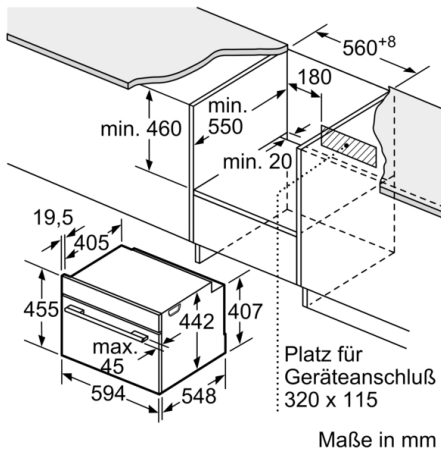

### Technische Daten

Frontfarbe : Schwarz

Bauform : Eingebaut

Integriertes Reinigungssystem : Hydrolytisch, zum Teil katalytisch

Nischenmaße für Installation (H x B x T) : 450-455 x 560-568 x 550 mm

Abmessungen des Gerätes : 455 x 594 x 548 mm

### **Maße**

- Gerätemaße (HxBxT): 455 x 594 x 548mm
- Nischenmaße (HxBxT): 455 mm x 560 mm x 550 mm
- „Maße und Einbauhinweise zu diesem Gerät gemäß technischer Zeichnung beachten“

**Serie 8, Einbau-Kompaktbackofen, 60 x 45  
cm, Schwarz  
CBG7341B1**