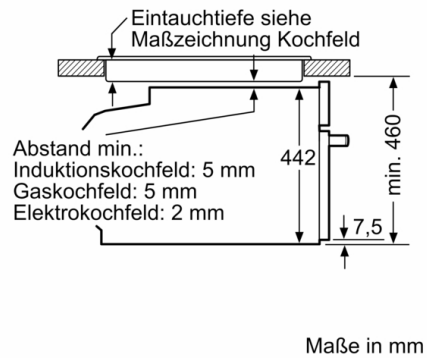

Einbau mit einem Kochfeld.