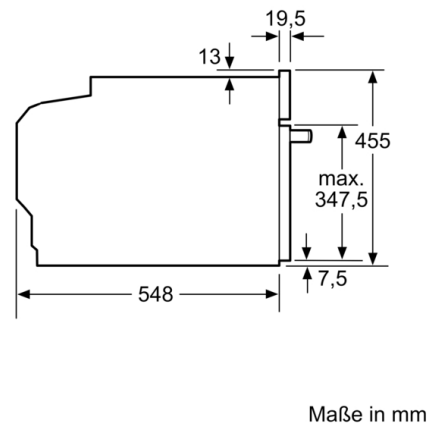

### Technische Daten

Frontfarbe : Schwarz

Bauform : Eingebaut

Integriertes Reinigungssystem : Hydrolytisch, zum Teil katalytisch

Nischenmaße für Installation (H x B x T) : 450-455 x 560-568 x 550 mm

Abmessungen des Gerätes : 455 x 594 x 548 mm

### **Technische Info:**

- Länge des Anschlusskabels: 150 cm
- Nennspannung: 220 - 240 V
- Gesamtanschlusswert Elektro: 2.9 kW
- Energieeffizienzklasse (gem. EU Nr. 65/2014): A+(auf einer Energieeffizienzklassen-Skala von A+++ bis D)  
Energieverbrauch pro Zyklus im konventionellen Modus:0.73 kWh  
Energieverbrauch pro Zyklus im Umluft-Modus:0.61 kWh  
Zahl der Garräume: 1 Wärmequelle: elektrisch  
Innenraumvolumen:47 l

### **Maße**

- Gerätemaße (HxBxT): 455 x 594 x 548mm
- Nischenmaße (HxBxT): 455 mm x 560 mm x 550 mm
- „Maße und Einbauhinweise zu diesem Gerät gemäß technischer Zeichnung beachten“

**Serie 8, Einbau-Kompaktbackofen, 60 x 45  
cm, Schwarz  
CBG7341B1**