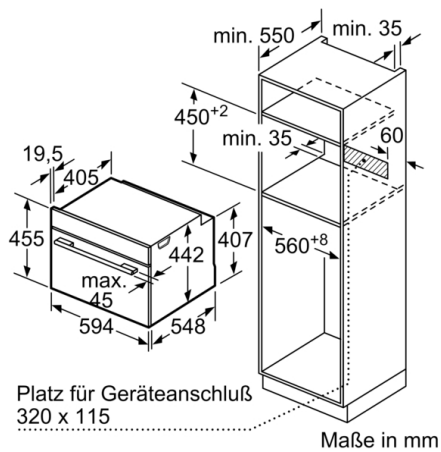

### Technische Daten

Frontfarbe : Schwarz

Bauform : Eingebaut

Integriertes Reinigungssystem : Hydrolytisch, zum Teil katalytisch

Nischenmaße für Installation (H x B x T) : 450-455 x 560-568 x 550 mm

Abmessungen des Gerätes : 455 x 594 x 548 mm

Abmessungen des verpackten Gerätes : 520 x 690 x 670 mm

Material der Blende : Glas

Material der Tür : Glas

Nettogewicht : 29,9 kg

Nettovolumen - Backrohr 1 : 47 l

Beheizungsarten : Auftauen, Großflächengrill, Heißluft sanft, Kleinflächengrill, Luftfrittieren, Ober-/Unterhitze, Ober-/Unterhitze sanft, Umluft, Umluft-Grill, Unterhitze, Vorwärmen, Warmhalten

### **Maße**

- Gerätemaße (HxBxT): 455 x 594 x 548mm
- Nischenmaße (HxBxT): 455 mm x 560 mm x 550 mm
- „Maße und Einbauhinweise zu diesem Gerät gemäß technischer Zeichnung beachten“

**Serie 8, Einbau-Kompaktbackofen, 60 x 45  
cm, Schwarz  
CBG7341B1**