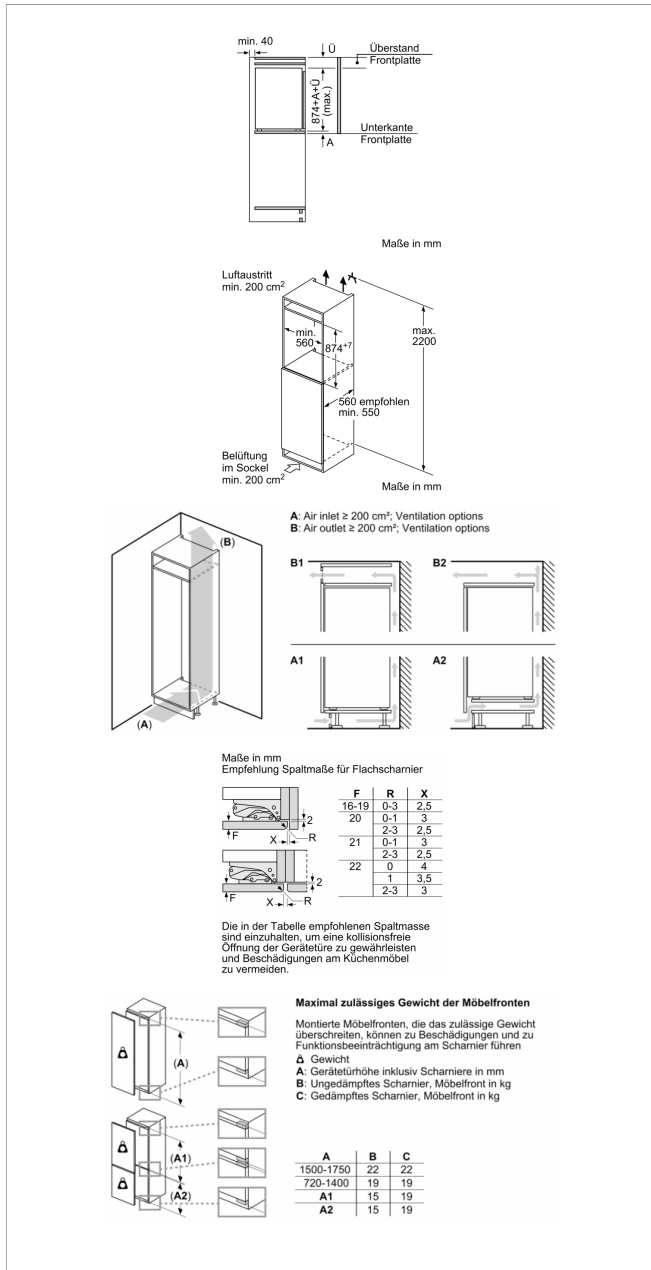

- Transparente Vario-Schale für Obst und Gemüse, abgedeckt durch Sicherheitsglasplatte

Gefriereteil

Maße

- Nischenmaße (H x B x T): 88.0 cm x 56.0 cm x 55.0 cm
- Gerätemaße (H x B x T): 87.4 cm x 54.1 cm x 54.8 cm

Technische Informationen

- Türanschlag rechts, wechselbar
- 220 - 240 V

Zubehör

- 3 x Eierablage

Länderspezifische Optionen

- Auf Basis der Ergebnisse der Normprüfung über 24 Std. Tatsächlicher Verbrauch abhängig von Nutzung/Standort des Geräts.

Sonderzubehör

Zubehör

4242004265139

Einbau-Kühlschrank, 88 x 56 cm, Flachscharnier CK121EFE0

Ausstattungsmerkmale

Energieeffizienzklasse (EU 2017/1369): E
Durchschnittlicher Energieverbrauch in Kilowattstunden pro Jahr (kWh/a) (EU 2017/1369): 92 kWh/annum
Summe der Volumen der Tiefkühlfächer (EU 2017/1369): 0 l
Summe der Volumen der Kaltlagerfächer (EU 2017/1369): 136 l
Luftschallemissionen (EU 2017/1369): 35 dB(A) re 1 pW
Luftschallemissionsklasse (EU 2017/1369): B
Bauform: Eingebaut
Dekorrahmen/ -platte: Möglich mit Zubehör
Höhe: 874 mm
Gerätebreite: 541 mm
Gerätetiefe: 548 mm
Nischenmaße für Installation (H x B x T): 880 x 560 x 550 mm
Nettogewicht: 30,4 kg
Anschlusswert: W
Absicherung: 10 A
Türanschlag: rechts wechselbar
Spannung: 220-240 V
Frequenz: 50 Hz
Approbationszertifikate: CE, VDE
Länge Anschlusskabel: 230 cm
Lagerung bei Stromausfall (h): h
Anzahl Verdichter: 1
Anzahl unabhängiger Kühlkreisläufe: 1
Innenlüfter: Nein
Scharniere wechselbar: Ja
Anzahl verstellbarer Ablagen-Kühlteil (Stck): 2
Flaschenregale: Nein
Volumen Wassertank: l
EAN-Nummer: 4242004265139
Marke: Constructa
Internationale Bestellbezeichnung: CK121EFE0
Produktkategorie: Kühlschrank
Frostfree System: Nein
Art der Installation: Vollintegrierbar