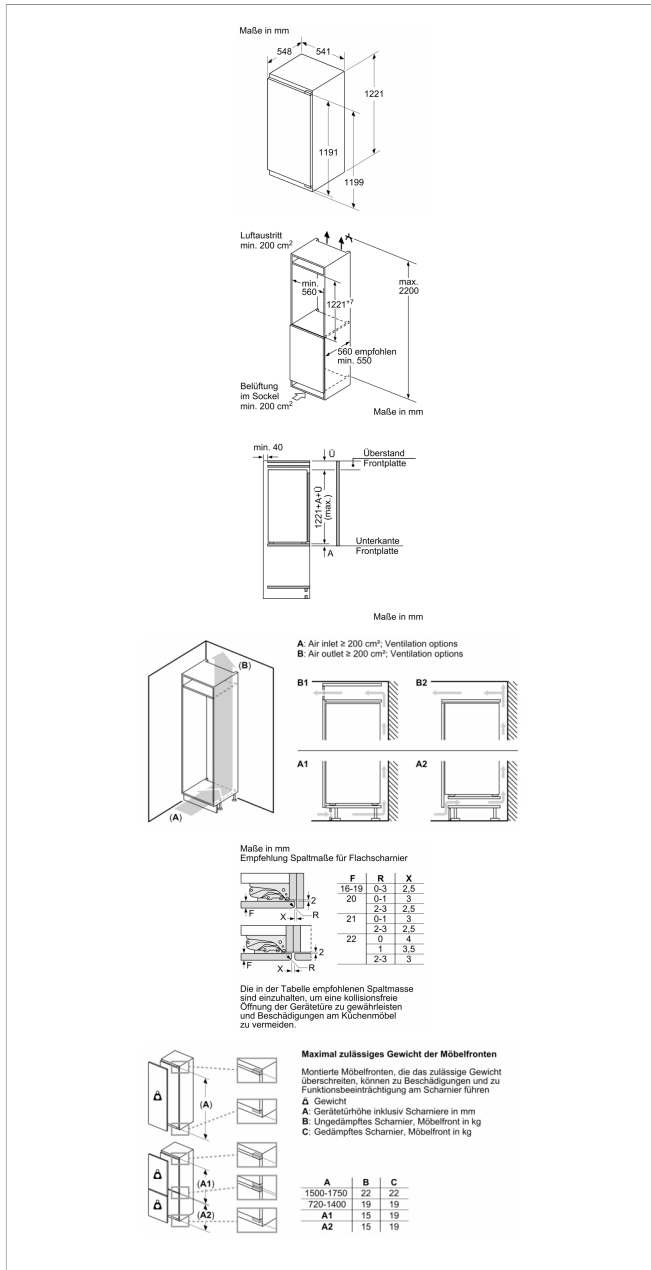

Gefriereteil

- 1 Gefrierfach mit Klappe
- Pizza-gerechtes Gefrierfach

Maße

- Nischenmaße (H x B x T): 122.5 cm x 56.0 cm x 55.0 cm
- Gerätemaße (H x B x T): 122.1 cm x 54.1 cm x 54.8 cm

Technische Informationen

- Türanschlag rechts, wechselbar
- 220 - 240 V

Zubehör

- 3 x Eierablage, 1 x Eismwürfelschale

Länderspezifische Optionen

- Auf Basis der Ergebnisse der Normprüfung über 24 Std. Tatsächlicher Verbrauch abhängig von Nutzung/Standort des Geräts.

Sonderzubehör

Umwelt und Sicherheit

Montage

Einbau-Kühlschrank mit Gefrierfach, 122.5 x 56 cm, Flachscharnier CK242EFE0

Ausstattungsmerkmale

Energieeffizienzklasse (EU 2017/1369): E
 Durchschnittlicher Energieverbrauch in Kilowattstunden pro Jahr (kWh/a) (EU 2017/1369): 147 kWh/annum
 Summe der Volumen der Tiefkühlfächer (EU 2017/1369): 15 l
 Summe der Volumen der Kaltlagerfächer (EU 2017/1369): 172 l
 Luftschallemissionen (EU 2017/1369): 35 dB(A) re 1 pW
 Luftschallemissionsklasse (EU 2017/1369): B
 Bauform: Eingebaut
 Dekorrahmen/ -platte: Möglich mit Zubehör
 Höhe: 1221 mm
 Gerätebreite: 541 mm
 Gerätetiefe: 548 mm
 Nischenmaße für Installation (H x B x T): 1225.0 x 560 x 550 mm
 Nettogewicht: 39,9 kg
 Anschlusswert: W
 Absicherung: 10 A
 Türanschlag: rechts wechselbar
 Spannung: 220-240 V
 Frequenz: 50 Hz
 Approbationszertifikate: CE, VDE
 Länge Anschlusskabel: 230 cm
 Lagerung bei Stromausfall (h): 10 h
 Anzahl Verdichter: 1
 Anzahl unabhängiger Kühlkreisläufe: 1
 Innenlüfter: Nein
 Scharniere wechselbar: Ja
 Anzahl verstellbarer Ablagen-Kühlteil (Stck): 3
 Flaschenregale: Nein
 Volumen Wassertank: l
 EAN-Nummer: 4242004261858
 Marke: Constructa
 Internationale Bestellbezeichnung: CK242EFE0
 Produktkategorie: Kühlschrank
 Frostfree System: Nein
 Art der Installation: Vollintegrierbar
 Integriertes Zubehör: 3 x Eierablage, 1 x Eiswürfelschale