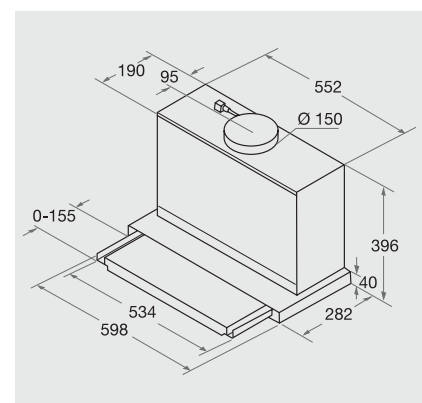

TECHNISCHE DATEN

- Gebläseleistung im Abluftbetrieb: **max. Normalstufe 448 m³/h**
- Betriebsgeräusch im Abluftbetrieb: min. 48 – max. 62 dB/A
- Außenmaße (HxBxT): 396x598x282 mm
- Abluftstutzen Ø 150 mm
- **Mindestabstand zum Elektrokochfeld 430 mm**
- **Mindestabstand zum Gaskochfeld 650 mm**