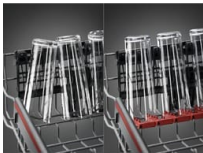

SoftSpikes: Bester Schutz für Gläser.

Mit den im Oberkorb liegenden gummierten SoftSpikes verrutscht weder dein Wasserglas noch deine Tasse. So wird der Rand wirksam geschützt und macht ein Umkippen nahezu unmöglich.