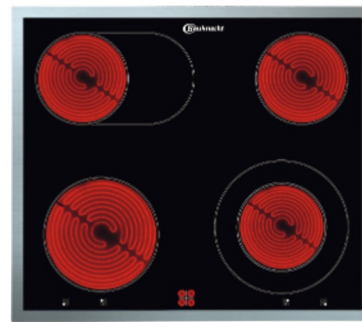

HEKO STAR4.3 EX BLACK

Bauknecht

Für mich und mein Zuhause

HVS5 TH8VS3 ES

Einbau-Herd mit Display und Hydrolyse (65 l)

Regelung und Betriebsarten

- Heißlufttherd mit 8 Funktionen
- Elektronik-Uhr mit Touch-Control

Funktion

- PowerHeißluft – von Beginn an gleichmäßige Verteilung der heißen Luft

Ausstattung

- **Hydrolyse**-Reinigungsfunktion
- Garraumvolumen 65 Liter
- Mit **SoftClose**-Backofentür – schließt langsam, sanft und leise
- Vollglasinnentür, 2-fach verglast
- **3-fach Teilauszug**
- Glas-Schalterblende
- Versenkbare Bedienknebel
- Bedienknebel silberfarben mit Edelstahlkappe
- Garraum-Temperatur bis 250 °C
- Glatte Seitenwände

Zubehör

- 1 Gitterrost
- 1 Backblech, emailliert
- 1 Fettpfanne

Sonderzubehör (gegen Aufpreis)

- 1-fach Teleskop-Auszug SLV 241
- 2-fach Teleskop-Auszug SLV 242

Technische Daten und Maße

- Energieeffizienzklasse A
- Energieverbrauch nach DIN 0.87 kWh konventionell
- Energieverbrauch nach DIN 0.78 kWh Umluft
- Nischenmaße (HxBxT): 600x560x550 mm

CHR 9642 IN

Glaskeramik-Kochfeld (60 cm)

Design

- Flacher Edelstahl-Rahmen

Kochzonen

- 4 Kochzonen, davon 1 Bräter-ZweikreisKochzone, 1 DUO-ZweikreisKochzone

Ausstattung

- Energiegeregelt
- 4-fach Restwärmeanzeige
- Außenmaße (BxT): 577x507 mm