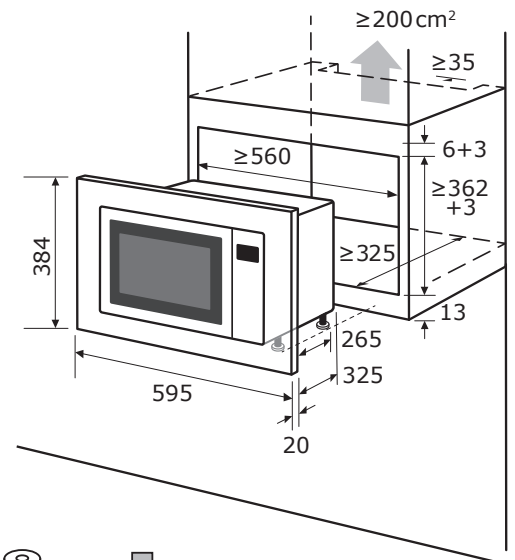

**Bedienblende mit Uhr**  
Bedienpanel mit Anzeige der Uhrzeit

**Einbautiefe**  
Geeignet für Schränke ab 32,5 cm

**Umfangreiches Zubehör**  
inkl. Drehring, Glas-Drehteller und Grillrost

mm  $\geq 200 \text{ cm}^3$

20

Liter

Grill

Timer

<b>Warenmarke</b>	Exquisit
<b>Matchcode</b>	EMW20-DG-020 inox
<b>Hauptfarbe</b>	Edelstahl
<b>EAN Code</b>	4016572413571
<b>Artikelnummer</b>	815326000

<b>Elektrischer Anschluß</b>	
Spannung / Frequenz	230 V~ / 50 Hz
Leistungsaufnahme	1300 W
Mikrowellenfrequenz	2450 MHz
Eingangsleistung Mikrowelle	1300 W
Ausgangsleistung Mikrowelle	800 W
Grillleistung	1000 W
Länge Stromkabel	100 cm
Prüfzeichen	CE

<b>Bauform</b>	
Bauform	Einbaugerät

<b>Maße und Gewichte</b>	
Gerätemaß HxBxT	38,4 x 59,5 x 36,6 cm
Nischenmaß min. HxBxT	36,2 x 56,0 x 32,5 cm
Verpackungsmaß HxBxT	44,5 x 65,0 x 41,0 cm
Gerätgewicht brutto/netto	16,7 / 14,6 kg

<b>Zubehör und Ausstattung</b>	
Volumen des Garraums	20 l
Zeitschaltuhr	Digital
Timer-Einstellung	35 Min
Akustisches Timer-Signal	Ja
Art der Steuerung	Elektronisch
Innenbeleuchtung	Ja
Türverriegelung	Ja
Türöffner	Drucktaste
Drehteller-Durchmesser	270 mm
Grillrost	Ja