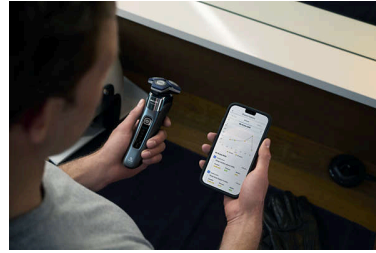

Personalisierung per App

Perfektionieren Sie Ihre Rasur, indem Sie Ihren Rasierer mit der Philips GroomTribe App koppeln. Sie analysiert die Entwicklung Ihrer Haut mit jeder Rasur, damit Sie Ihre Rasur personalisieren und Ihre Technik optimieren können – für eine Rasur, die ebenso gründlich wie hautfreundlich ist.