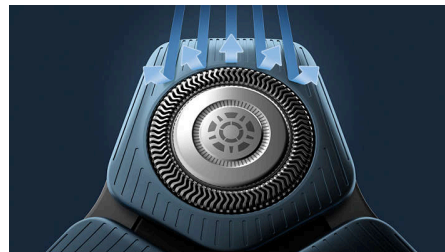

### Flexible 360-Grad-Scherköpfe

Die vollständig flexiblen Scherköpfe sind um 360° drehbar und folgen so den Konturen Ihres Kopfes und Gesichts. Erleben Sie optimalen Hautkontakt für eine gründliche und angenehme Rasur.

### Präzisionsscherköpfe mit Haarführung

Die neue Form der Scherköpfe wurde für Präzision entwickelt. Die Oberfläche wird durch Haarführungskanäle verbessert, die das Haar in eine effektive Schnittposition bringen.