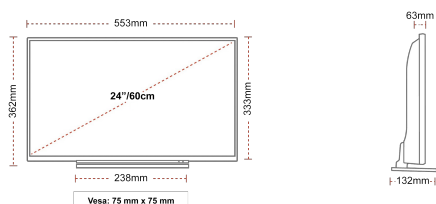

## VERBINDUNG

SIDE

BACK

## ANZEIGE

Größe (cm & Zoll)	24" / 60cm
Paneltyp	Kanten-LED (ELED)
Auflösung	HD Ready (1366 x 768)
Helligkeit	220

## MECHANISCH

Abmessungen mit Verpackung (mm)	625 x 110 x 460
Abmessungen ohne Verpackung (mm)	553 x 132 x 362
Abmessungen ohne Ständer (mm)	553 x 63 x 333
Bruttogewicht (kg)	5,5
Eigengewicht (kg)	3,6
VESA (Wandhalterung) BxH	75mm x 75mm
Schraubengröße	M4M4