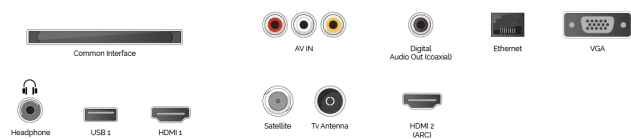

VERBINDUNG

SIDE

BACK

GRÖÖE