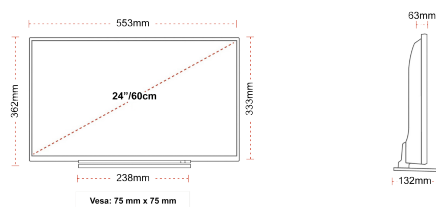

### ANZEIGE

Größe (cm & Zoll)	24" / 60cm
Paneltyp	Kanten-LED (ELED)
Auflösung	HD Ready (1366 x 768)
Helligkeit	220

### MECHANISCH

Abmessungen mit Verpackung (mm)	625 x 110 x 460
Abmessungen ohne Verpackung (mm)	553 x 132 x 362
Abmessungen ohne Ständer (mm)	553 x 63 x 333
Bruttogewicht (kg)	5,5
Eigengewicht (kg)	3,6
VESA (Wandhalterung) BxH	75mm x 75mm
Schraubengröße	M4M4