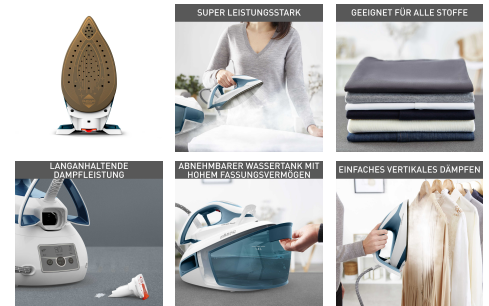

EXPRESS POWER SV8111

Artikelnummer: SV8111 | EAN: 3121040086216 | CMMF: 1830008621

Beschreibung

Superleistungsstark mit einzigartigem Kalk-Kollektor

Die Tefal Express Power Dampfbügelstation sorgt für eine einfache Textilpflege im Handumdrehen und kombiniert praktische Funktionen mit kompromissloser Dampfleistung. Kontinuierliche Dampfabgabe von 120 g/min, ein kraftvoller Dampfstoß von 430 g/min für hartnäckige Falten und 6,2 bar Pumpendruck für perfekte Ergebnisse jeden Tag. Entdecken Sie die verbesserten Funktionen für ein einfacheres Erlebnis bei der Textilpflege: perfekte Ergebnisse bei allen Gewebearten ohne Verbrennungsgefahr, ein abnehmbarer Kalk-Kollektor, ein Wassertank mit hohem Fassungsvermögen und vieles mehr.

Hauptmerkmale/Vorteile

Smart Temp-Technologie

Für längere Bügelarbeiten

Made in France

Reparierbarkeit zum fairen Preis - 15 Jahre

Stressfreie Wartung

Unkomplizierter vertikaler Dampfstoß

15 Jahre Reparaturbarkeit