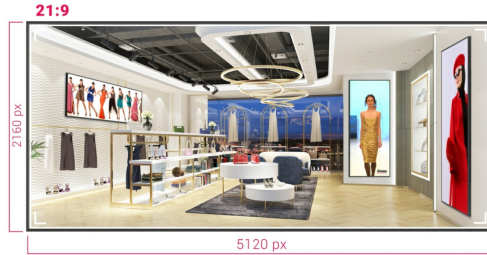

**LFD - SIGNAGE DISPLAYS**

**105" ( 265.9 cm) Professionelles 5K-UW-Display für spezialisierte 21:9-Panoramabeschilderung im Einzelhandel**

Erleben Sie eine echte 21:9-Panorama-Ultra-Wide-Ansicht Ihrer Inhalte mit dem atemberaubenden 105-Zoll-Display von iiyama. Dieses superschlanke Display mit einem dünnem Rahmen zeigt lebendige und überlebensgroße Bilder und Videos in 5K-UW-Auflösung an, in eine Qualität, die einen großen Unterschied ausmacht.

Ob in geschäftskritischen Kontrollräumen oder als lebendiges Digital-Signage-Display im Einzelhandel, bietet es Unternehmen eine einfache und effektive Lösung, um die Aufmerksamkeit des Publikums zu gewinnen. Der LH10551UWS-B1AG wurde für den Dauereinsatz rund um die Uhr entwickelt und kann sowohl im Hoch- als auch im Querformat installiert werden, um in jedem Raum eine anregende Bildsprache zu erzeugen.

## Flexible Ausrichtung

Dank der Möglichkeit, die Displays im Hoch- oder Querformat zu positionieren, können Sie jeden Raum optimal nutzen und Ihre Botschaften, Werbung, Videos und Sicherheitsinformationen an Ihr Publikum bringen.

## 5K - 11 Megapixel

Erleben Sie atemberaubende Bilder mit der 5K-UW-Auflösung (5120x2160), die gestochen scharfe und klare Bilder für ein wirklich beeindruckendes Seherlebnis bietet.