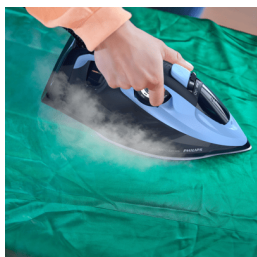

SteamGlide Elite Bügelsohle: ultimative Gleitfähigkeit und Haltbarkeit

- Dampfstoß von bis zu 250 g glättet selbst hartnäckige Falten
- SteamGlide Elite, unsere Bügelsohle mit der besten Gleitfähigkeit und Kratzfestigkeit
- Quick Calc Release
- Tropf-Stopp-System verhindert Fleckenbildung beim Bügeln
- Selteneres Nachfüllen aufgrund des extragroßen 300-ml-Wasserbehälters
- 2.800 W für schnelles Aufheizen und kraftvolle Leistung
- Dampfausstoß von bis zu 50 g/min für schnelleres Glätten
- Vertikaldampf
- Einfache Temperaturregelung
- Automatische Abschaltung, wenn das Bügeleisen länger unbeaufsichtigt gelassen wird

Highlights

Dampfstoß von bis zu 250 g

Dringt tiefer in das Gewebe ein, um auch hartnäckige Falten zu entfernen.

SteamGlide Elite Bügelsohle

Die exklusive SteamGlide Elite Bügelsohle von Philips für ultimative Gleitfähigkeit und maximale Kratzfestigkeit.

300-ml-Wasserbehälter

Da der große 300-ml-Wasserbehälter seltener nachgefüllt werden muss, kannst du mehr Kleidung in einem Durchgang bügeln.

2.800 W für schnelles Aufheizen

Sorgt für schnelles Aufheizen und eine kraftvolle Leistung, damit du deine Bügelwäsche im Handumdrehen erledigen kannst.

Gleichmäßiger Dampfausstoß von bis zu 50 g/min

Der starke und gleichmäßige Dampfausstoß leitet bis zu 50 % mehr Dampf durch das Gewebe, um Falten schneller zu glätten.

Vertikaldampf

Dank der Vertikaldampffunktion kannst du Kleidungsstücke direkt am Kleiderbügel auffrischen und Falten aus hängenden Vorhängen entfernen. Kein Bügelbrett erforderlich.