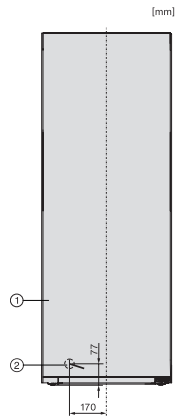

FN 4842 D

Stand-Gefrierschrank

mit höchstem Komfort dank NoFrost, Click2open und LED Beleuchtung.

FN4342E, FN4342D, FN4842D, FN4844C, Installation (*Fußnote) (Skizze)

*1. Ansicht von Vorne, 2. Netzanschlussleitung, L = 2100 mm