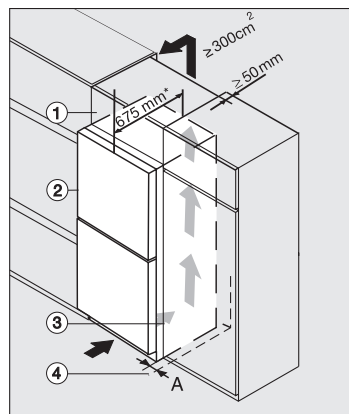

Freistehendes Kältegerät mit Metallfront in eine Küchenzeile integrieren, edt/cs, ws, bst, el (*Fußnote) (Skizze)

1. Aufsatzschrank, 2. Kältegerät, Türtiefe = 75 mm, 3. Küchenschrank, 4. Wand, A = 25 mm (mit Griffmulde)/60 mm (mit Griff), * Bei Kältegeräten mit montierten Wandabstandshaltern vergrößert sich die Gerätetiefe um ca. 15 mm.