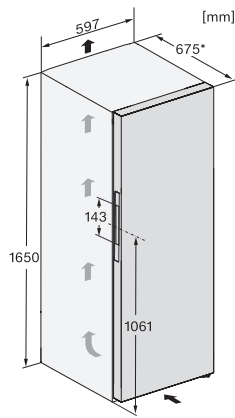

FN 4842 D

Stand-Gefrierschrank

mit höchstem Komfort dank NoFrost, Click2open und LED Beleuchtung.

FN4342E, FN4342D, FN4842D, FN4844C, Installation (*Fußnote) (Skizze)

*1. Ansicht von Vorne, 2. Netzanschlussleitung, L = 2100 mm

FN4842D, FN4844C, Aufstellskizze (*Fußnote) (Skizze)

*Damit der deklarierte Energieverbrauch erzielt wird, sind die dem Gerät beigefügten Abstandshalter zu verwenden. Hierdurch vergrößert sich die Gerätetiefe um ca. 15 mm. Das Gerät ist ohne Verwendung der Abstandshalter voll funktionsfähig, hat aber einen geringfügig höheren Energieverbrauch.