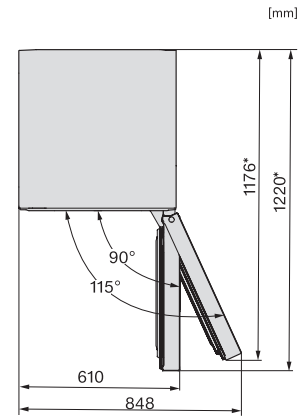

FN 4842 D

Stand-Gefrierschrank

mit höchstem Komfort dank NoFrost, Click2open und LED Beleuchtung.

FN4342E, FN4342D, FN4842D, FN4844C, Installation (*Fußnote) (Skizze)

*1. Ansicht von Vorne, 2. Netzanschlussleitung, L = 2100 mm

FN4842D, FN4844C, Aufstellskizze (*Fußnote) (Skizze)

*Damit der deklarierte Energieverbrauch erzielt wird, sind die dem Gerät beigefügten Abstandshalter zu verwenden. Hierdurch vergrößert sich die Gerätetiefe um ca. 15 mm. Das Gerät ist ohne Verwendung der Abstandshalter voll funktionsfähig, hat aber einen geringfügig höheren Energieverbrauch.

KFN4898CD bs, KS4887DD edt/cs, Draufsicht (*Fußnote) (Skizze)

*Damit der deklarierte Energieverbrauch erzielt wird, sind die dem Gerät beigefügten Abstandshalter zu verwenden. Hierdurch vergrößert sich die Gerätetiefe um ca. 15 mm. Das Gerät ist ohne Verwendung der Abstandshalter voll funktionsfähig, hat aber einen geringfügig höheren Energieverbrauch.