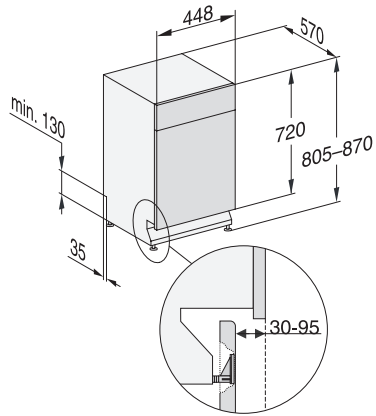

G 5540 SCU SL Active
 Unterbau-Geschirrspüler 45cm
 in bewährter Miele Qualität zum günstigen Einstiegspreis.

EAN: 4002516602897 / Materialnummer: 12142660 / Alte Materialnummer: 21554036D

Sicherheit	
Waterproof-System	•
Kindersicherung	•
Technische Daten	
Nischenbreite minimal in mm	450
Nischenbreite maximal in mm	450
Nischenhöhe minimal in mm	805
Nischenhöhe maximal in mm	870
Niscentiefe in mm	570
Gerätebreite in mm	448
Gerätehöhe in mm	805
Gerätetiefe in mm	570
Gerätetiefe bei geöffneter Tür in cm	116,5
Nettogewicht in kg	40,8
Gesamtanschlusswert in kW	2,00
Spannung in V	230
Absicherung in A	10
Phasenanzahl	1
Elektrische Frequenz Standard	50
Länge Wasserzulaufschlauch in m	1,50
Länge Wasserablaufschlauch in m	1,50
Länge der elektrischen Zuleitung in m	1,70

G 5540 SCU SL Active
Unterbau-Geschirrspüler 45cm
in bewährter Miele Qualität zum günstigen Einstiegspreis.

G7000, unterbau, Einbauskitze, 45cm (Skizze)

1) Gerätehöhe max. 930 mm mit Umbausatz Sockelhöhe –
1 (Material-Nr. 6.394.761)

G7000, unterbau, Einbauskitze, 45cm (Skizze)