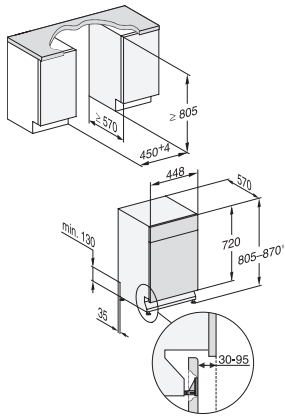

G 5540 SCU SL Active
 Unterbau-Geschirrspüler 45cm
 in bewährter Miele Qualität zum günstigen Einstiegspreis.

EAN: 4002516602897 / Materialnummer: 12142660 / Alte Materialnummer: 21554036D

Sicherheit	
Waterproof-System	•
Kindersicherung	•
Technische Daten	
Nischenbreite minimal in mm	450
Nischenbreite maximal in mm	450
Nischenhöhe minimal in mm	805
Nischenhöhe maximal in mm	870
Niscentiefe in mm	570
Gerätebreite in mm	448
Gerätehöhe in mm	805
Gerätetiefe in mm	570
Gerätetiefe bei geöffneter Tür in cm	116,5
Nettogewicht in kg	40,8
Gesamtanschlusswert in kW	2,00
Spannung in V	230
Absicherung in A	10
Phasenanzahl	1
Elektrische Frequenz Standard	50
Länge Wasserzulaufschlauch in m	1,50
Länge Wasserablaufschlauch in m	1,50
Länge der elektrischen Zuleitung in m	1,70

G 5540 SCU SL Active
Unterbau-Geschirrspüler 45cm
in bewährter Miele Qualität zum günstigen Einstiegspreis.

G7000, unterbau, Einbauskitze, 45cm (Skizze)

1) Gerätehöhe max. 930 mm mit Umbausatz Sockelhöhe –
1 (Material-Nr. 6.394.761)

G7000, unterbau, Einbauskitze, 45cm (Skizze)