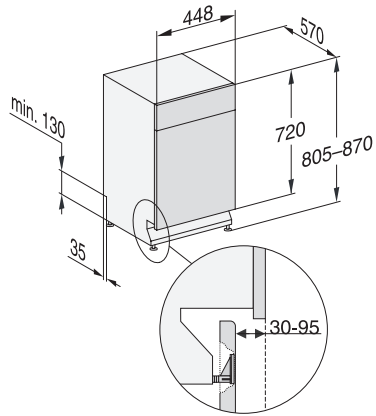

#### Technische Daten

|                                       |       |
|---------------------------------------|-------|
| Nischenbreite minimal in mm           | 450   |
| Nischenbreite maximal in mm           | 450   |
| Nischenhöhe minimal in mm             | 805   |
| Nischenhöhe maximal in mm             | 870   |
| Nischtiefe in mm                      | 570   |
| Gerätebreite in mm                    | 448   |
| Gerätehöhe in mm                      | 805   |
| Gerätetiefe in mm                     | 570   |
| Gerätetiefe bei geöffneter Tür in cm  | 116,5 |
| Nettogewicht in kg                    | 41,6  |
| Gesamtanschlusswert in kW             | 2,00  |
| Spannung in V                         | 230   |
| Absicherung in A                      | 10    |
| Phasenanzahl                          | 1     |
| Elektrische Frequenz Standard         | 50    |
| Länge Wasserzulaufschlauch in m       | 1,50  |
| Länge Wasserablaufschlauch in m       | 1,50  |
| Länge der elektrischen Zuleitung in m | 1,70  |

G 5540 SCU SL Active  
Unterbau-Geschirrspüler 45cm  
in bewährter Miele Qualität zum günstigen Einstiegspreis.

G7000, unterbau, Einbauskitze, 45cm (Skizze)

1) Gerätehöhe max. 930 mm mit Umbausatz Sockelhöhe –  
1 (Material-Nr. 6.394.761)