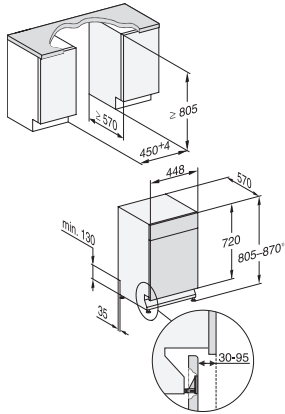

G 5740 SCU SL

Unterbau-Geschirrspüler 45cm

für optimale Trocknungsergebnisse dank AutoOpen-Trocknung.

EAN: 4002516604433 / Materialnummer: 12142730 / Alte Materialnummer: 21574036D

Express	•
Extra sauber	•
Extra trocken	•
Korbgestaltung	
Besteckunterbringung	MultiFlex-Schublade 45er
Korbgestaltung	ExtraComfort 45 cm
Anzahl Maßgedecke	9
Sicherheit	
Waterproof-System	•
Kindersicherung	•
Technische Daten	
Nischenbreite minimal in mm	450
Nischenbreite maximal in mm	450
Nischenhöhe minimal in mm	805
Nischenhöhe maximal in mm	870
Nischentiefe in mm	570
Gerätebreite in mm	448
Gerätehöhe in mm	805
Gerätetiefe in mm	570
Gerätetiefe bei geöffneter Tür in cm	116,5
Nettogewicht in kg	40,8
Gesamtanschlusswert in kW	2,00
Spannung in V	230
Absicherung in A	10
Phasenanzahl	1
Elektrische Frequenz Standard	50
Länge Wasserzulaufschlauch in m	1,50
Länge Wasserablaufschlauch in m	1,50
Länge der elektrischen Zuleitung in m	1,70
Verfügbare Displaysprachen	
Verfügbare Displaysprachen durch MultiLingua	deutsch, english, español, français, italiano, nederlands, português, türkçe

G 5740 SCU SL

Unterbau-Geschirrspüler 45cm

für optimale Trocknungsergebnisse dank AutoOpen-Trocknung.

G7000, unterbau, Einbauskitze, 45cm (Skizze)

1) Gerätehöhe max. 930 mm mit Umbausatz Sockelhöhe – 1 (Material-Nr. 6.394.761)

G7000, unterbau, Einbauskitze, 45cm (Skizze)