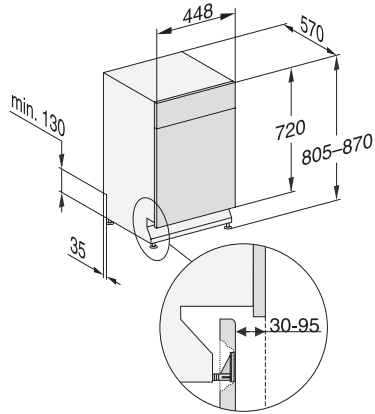

G 5740 SCU SL

Unterbau-Geschirrspüler 45cm

für optimale Trocknungsergebnisse dank AutoOpen-Trocknung.

EAN: 4002516604433 / Materialnummer: 12142730 / Alte Materialnummer: 21574036D

Express	•
Extra sauber	•
Extra trocken	•
Korbgestaltung	
Besteckunterbringung	MultiFlex-Schublade 45er
Korbgestaltung	ExtraComfort 45 cm
Anzahl Maßgedecke	9
Sicherheit	
Waterproof-System	•
Kindersicherung	•
Technische Daten	
Nischenbreite minimal in mm	450
Nischenbreite maximal in mm	450
Nischenhöhe minimal in mm	805
Nischenhöhe maximal in mm	870
Nischentiefe in mm	570
Gerätebreite in mm	448
Gerätehöhe in mm	805
Gerätetiefe in mm	570
Gerätetiefe bei geöffneter Tür in cm	116,5
Nettogewicht in kg	40,8
Gesamtanschlusswert in kW	2,00
Spannung in V	230
Absicherung in A	10
Phasenanzahl	1
Elektrische Frequenz Standard	50
Länge Wasserzulaufschlauch in m	1,50
Länge Wasserablaufschlauch in m	1,50
Länge der elektrischen Zuleitung in m	1,70
Verfügbare Displaysprachen	
Verfügbare Displaysprachen durch MultiLingua	deutsch, english, español, français, italiano, nederlands, português, türkçe

G 5740 SCU SL

Unterbau-Geschirrspüler 45cm

für optimale Trocknungsergebnisse dank AutoOpen-Trocknung.

G7000, unterbau, Einbauskitze, 45cm (Skizze)

1) Gerätehöhe max. 930 mm mit Umbausatz Sockelhöhe – 1 (Material-Nr. 6.394.761)

G7000, unterbau, Einbauskitze, 45cm (Skizze)