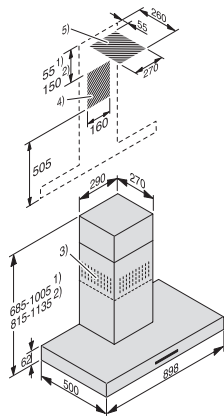

PUR 98 W

Wand-Dunstabzugshaube

mit EasySwitch-Tipptasten für komfortable Bedienung und LED-Beleuchtung

PUR98W, PUR92W Living, DA419-6, DA419-7 (Skizze)

1) Abluft, 2) Umluft, 3) Luftaustritt bei Umluft nach oben montiert, 4+5) Installationsbereich (bei Umluft nur 4),