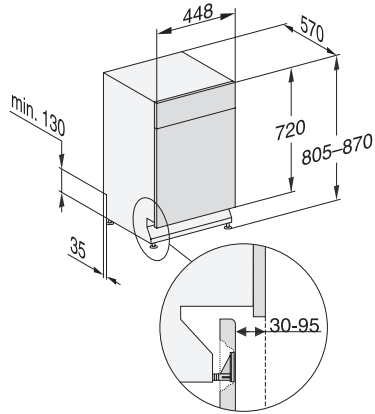

G 5940 SCU SL
 Unterbau-Geschirrspüler 45cm
 mit Vernetzung für noch mehr Komfort.

EAN: 4002516604471 / Materialnummer: 12142770 / Alte Materialnummer: 21594037D

Pasta/Paella	•
Ohne Oberkorb 65°C	•
Biergläser warm	•
Gerätepflege	•
Spüloptionen	
Kurz	•
IntenseZone	•
Express	•
Extra sauber	•
Extra trocken	•
Korbgestaltung	
Besteckunterbringung	MultiFlex-Schublade 45er
FlexCare-Gläserhalter	2
Korbgestaltung	MaxiComfort 45 cm
Anzahl Maßgedecke	9
Sicherheit	
Waterproof-System	•
Kindersicherung	•
Technische Daten	
Nischenbreite minimal in mm	450
Nischenbreite maximal in mm	450
Nischenhöhe minimal in mm	805
Nischenhöhe maximal in mm	870
Niscentiefe in mm	570
Gerätebreite in mm	448
Gerätehöhe in mm	805
Gerätetiefe in mm	570
Gerätetiefe bei geöffneter Tür in cm	116,5
Nettogewicht in kg	41,6
Gesamtanschlusswert in kW	2,00
Spannung in V	230
Absicherung in A	10
Phasenanzahl	1
Elektrische Frequenz Standard	50
Länge Wasserzulaufschlauch in m	1,50
Länge Wasserablaufschlauch in m	1,50
Länge der elektrischen Zuleitung in m	1,70
Verfügbare Displaysprachen	
Verfügbare Displaysprachen durch MultiLingua	deutsch, english, español, français, italiano, niederlands, português, türkçe

G 5940 SCU SL
Unterbau-Geschirrspüler 45cm
mit Vernetzung für noch mehr Komfort.

G7000, unterbau, Einbauskizze, 45cm (Skizze)

1) Gerätehöhe max. 930 mm mit Umbausatz Sockelhöhe –
1 (Material-Nr. 6.394.761)

G7000, unterbau, Einbauskizze, 45cm (Skizze)