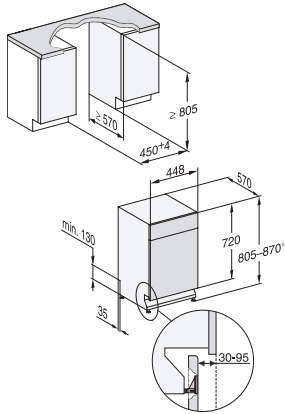

G 5940 SCU SL
 Unterbau-Geschirrspüler 45cm
 mit Vernetzung für noch mehr Komfort.

EAN: 4002516604471 / Materialnummer: 12142770 / Alte Materialnummer: 21594037D

Pasta/Paella	•
Ohne Oberkorb 65°C	•
Biergläser warm	•
Gerätepflege	•
Spüloptionen	
Kurz	•
IntenseZone	•
Express	•
Extra sauber	•
Extra trocken	•
Korbgestaltung	
Besteckunterbringung	MultiFlex-Schublade 45er
FlexCare-Gläserhalter	2
Korbgestaltung	MaxiComfort 45 cm
Anzahl Maßgedecke	9
Sicherheit	
Waterproof-System	•
Kindersicherung	•
Technische Daten	
Nischenbreite minimal in mm	450
Nischenbreite maximal in mm	450
Nischenhöhe minimal in mm	805
Nischenhöhe maximal in mm	870
Niscentiefe in mm	570
Gerätebreite in mm	448
Gerätehöhe in mm	805
Gerätetiefe in mm	570
Gerätetiefe bei geöffneter Tür in cm	116,5
Nettogewicht in kg	41,6
Gesamtanschlusswert in kW	2,00
Spannung in V	230
Absicherung in A	10
Phasenanzahl	1
Elektrische Frequenz Standard	50
Länge Wasserzulaufschlauch in m	1,50
Länge Wasserablaufschlauch in m	1,50
Länge der elektrischen Zuleitung in m	1,70
Verfügbare Displaysprachen	
Verfügbare Displaysprachen durch MultiLingua	deutsch, english, español, français, italiano, niederlands, português, türkçe

G 5940 SCU SL
Unterbau-Geschirrspüler 45cm
mit Vernetzung für noch mehr Komfort.

G7000, unterbau, Einbauskizze, 45cm (Skizze)

1) Gerätehöhe max. 930 mm mit Umbausatz Sockelhöhe –
1 (Material-Nr. 6.394.761)

G7000, unterbau, Einbauskizze, 45cm (Skizze)