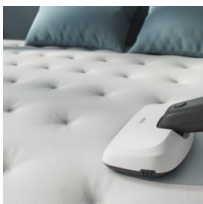

- UltimatePower Hartbodendüse mit LED Licht
- BedPro Elektrosaughbürste für den entnehmbaren Handstaubsauger
- Reinigbare Fläche: bis zu 110 m<sup>2</sup>
- Integrierte Teleskop-Fugendüse und Möbelpinsel
- Ladezeit 4,5 Std.
- Hygienefilter, waschbar
- Freistehende Parkfunktion
- Ladestation
- 25,2 Volt Lithium HD Power-Akku, 2000 mAh
- 2in1 Funktion
- Möbelpürste

#### BedPro Elektrosaughbürste: Hygienische Tiefenreinigung von Polstern und Matratzen

Die BedPro Elektrosaughbürste ermöglicht dir eine hygienisch gründliche Reinigung deiner Betten, Kissen und Polster. Die Kombination aus Bürsten- und Gummistreifen an der motorisierten Düse befreit deine Polster von Staub und Schmutz - damit du dich rundum in deinem Zuhause wohlfühlst.