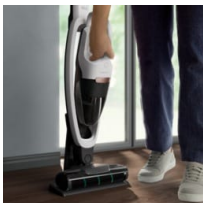

### EINFACHE BEDIENUNG GRÜNDLICHE REINIGUNG

Der 5000 2in1-Akku-Staubsauger ist immer schnell zur Hand und sorgt für gründliche Ergebnisse zwischendurch. Mit dem abnehmbaren Handteil und dem Zubehör geht es bei jeder Reinigung schnell und mühelos. Alle Modelle werden nachhaltig aus recyceltem Kunststoff hergestellt.\*

#### Nimmt bis zu 100 % des Staubs aus Fugen von Hartböden auf\*.

Die kraftvolle UltimatePower Hartbodendüse reinigt schonend und intensiv Holzböden und Fliesen und nimmt bis zu 100 % des Staubs auf\*. Die Kombination aus soften Mikrofasern und der speziellen Konstruktion der Düse erreicht eine hohe Reinigungsleistung.

- UltimatePower Hartbodendüse mit LED Licht
- BedPro Elektrosaughbürste für den entnehmbaren Handstaubsauger
- Reinigbare Fläche: bis zu 110 m<sup>2</sup>
- Integrierte Teleskop-Fugendüse und Möbelpinsel
- Ladezeit 4,5 Std.
- Hygienefilter, waschbar
- Freistehende Parkfunktion
- Ladestation
- 25,2 Volt Lithium HD Power-Akku, 2000 mAh
- 2in1 Funktion
- Möbelpürste

#### Einfach entnehmbares Handteil für eine flexible Reinigung.

Reinige selbst schwer zugängliche Bereiche einfach und komfortabel mit dem entnehmbaren Handteil - vom Boden bis zur Decke.