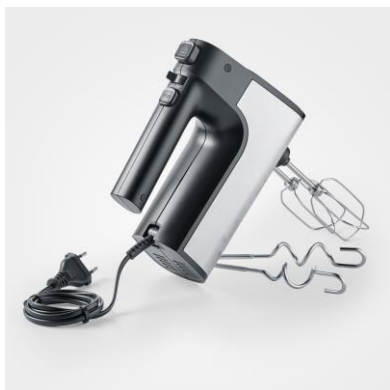

Ruhiges Arbeiten mit Low-Noise-Motor Technologie!

HM 3841 – Handmixer 500 W

Die USP auf einen Blick:

- **Kraftpaket mit 500 W Leistung**
Für absolut perfekte Ergebnisse bei allen Anwendungen
- **Leiser Betrieb durch Ultra-Silent-DC-Motor**
Für ein angenehmes Arbeiten mit dem Handmixer
- **Hochwertiges Edelstahl-Design mit ergonomischem Griff**

**500
Watt**

TURBO

**LOW
NOISE**

Produktdetails

Kraftpaket mit 500 W Leistung

Für absolut perfekte Ergebnisse bei allen Anwendungen. Inklusive Rührbesen und Knethaken.

Leiser Betrieb durch Ultra-Silent-DC-Motor.

Für ein angenehmes Arbeiten mit dem Handmixer.

Hochwertiges Edelstahl-Design mit ergonomischem Griff.

Stufenloser Leistungsregler für eine noch exaktere Steuerung der benötigten Leistung.

Wichtige Daten im Überblick

Leistung	500 W
Farbe / Material	Matt-Schwarz / Edelstahl
Weitere Besonderheiten	Stufenloser Leistungsregler
Kabellänge	1,25 m
Verpackungsmaße (H x B x T in cm)	20 x 21 x 10 cm
Nettogewicht / Bruttogewicht (in kg)	0,8 / 1,26 kg
VE	6
GTIN-Code	4008146040962