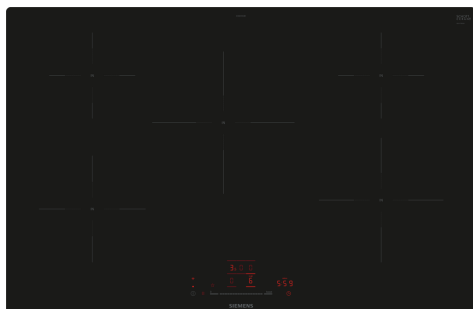

**iQ100, Induktionskochfeld, 80 cm,  
Schwarz, flächenbündig  
(integriert)  
EH801HVB1E**

Das Induktionskochfeld - schneller, sicherer, sauberer und effizienter kochen mit unendlichen Möglichkeiten durch Home Connect Verbindung.

## iQ100, Induktionskochfeld, 80 cm, Schwarz, flächenbündig (integriert) EH801HVB1E