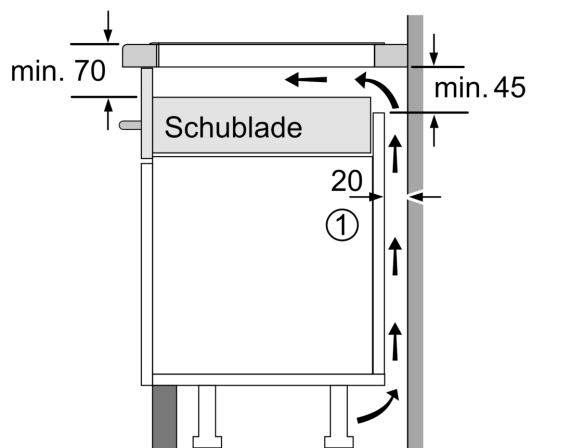

#### Installation

- Maße des Gerätes (HxBxT mm): 56 x 792 x 512
- Erforderlicher Ausschnitt für die Installation (HxBxT mm): 56 x 796 x 516
- Minimale Arbeitsplattenstärke: 16 mm
- Gesamtanschlusswert: 7400 W
- Die powerManagement Funktion: Begrenzen Sie bei Bedarf die maximale Leistung (Abhängig vom Sicherungsschutz der Elektroinstallation).
- Zur Installation in Arbeitsplatten aus Stein, Granit oder Kunststoff. Andere Arbeitsplattenmaterialien erfordern eine Eignungsprüfung beim Hersteller der Arbeitsplatte.

**iQ100, Induktionskochfeld, 80 cm,  
Schwarz, flächenbündig  
(integriert)  
EH801HVB1E**

Maßzeichnungen

Maße in mm

**A:** Eintauchtiefe

① Lüftungsspalt muß vorgesehen werden.

Maße in mm