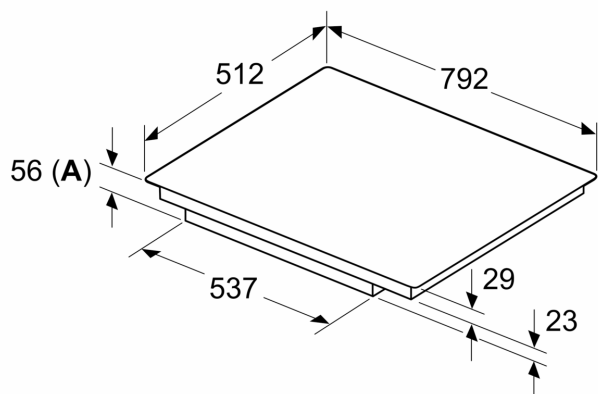

#### Installation

- Maße des Gerätes (HxBxT mm): 56 x 792 x 512
- Erforderlicher Ausschnitt für die Installation (HxBxT mm): 56 x 796 x 516
- Minimale Arbeitsplattenstärke: 16 mm
- Gesamtanschlusswert: 7400 W
- Die powerManagement Funktion: Begrenzen Sie bei Bedarf die maximale Leistung (Abhängig vom Sicherungsschutz der Elektroinstallation).
- Zur Installation in Arbeitsplatten aus Stein, Granit oder Kunststoff. Andere Arbeitsplattenmaterialien erfordern eine Eignungsprüfung beim Hersteller der Arbeitsplatte.

**iQ100, Induktionskochfeld, 80 cm,  
Schwarz, flächenbündig  
(integriert)  
EH801HVB1E**

Maßzeichnungen

Maße in mm

**A:** Eintauchtiefe

① Lüftungsspalt muß vorgesehen werden.

Maße in mm