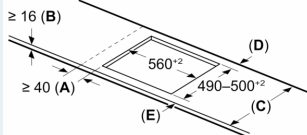

Installation

- Maße des Gerätes (HxBxT mm): 55 x 583 x 513
- Erforderliche Nischengröße (HxBxT mm) : 55 x 560 x (490 - 500)
- Minimale Arbeitsplattenstärke: 16 mm
- Gesamtanschlusswert: 7400 W
- Die powerManagement Funktion: Begrenzen Sie bei Bedarf die maximale Leistung (Abhängig vom Sicherungsschutz der Elektroinstallation).

iQ700, Induktionskochfeld, 60 cm,
Schwarz, Mit Rahmen aufliegend
EX645HXC1M

Maßzeichnungen

Maße in mm

C	D	E
585-600	50	≥ 35
> 600	≥ 50	≥ 50

- A: Min. Abstand vom Kochfeldausschnitt bis zur Wand
- B: Der Abstand zwischen der Oberfläche der Arbeitsplatte und dem oberen Bereich der Backofenfront muss 30 mm betragen
- Siehe Platzbedarf für den Backofen