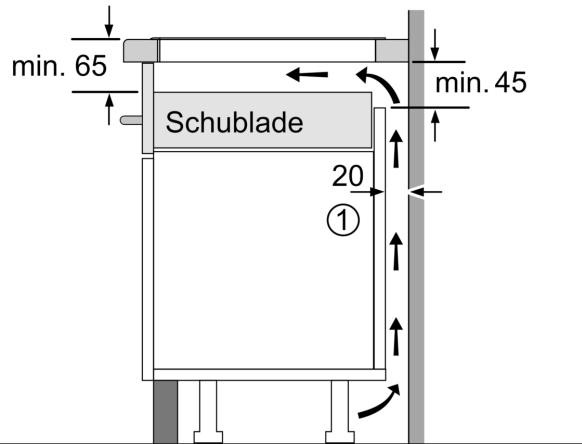

Installation

- Maße des Gerätes (HxBxT mm): 55 x 583 x 513
- Erforderliche Nischengröße (HxBxT mm) : 55 x 560 x (490 - 500)
- Minimale Arbeitsplattenstärke: 16 mm
- Gesamtanschlusswert: 7400 W
- Die powerManagement Funktion: Begrenzen Sie bei Bedarf die maximale Leistung (Abhängig vom Sicherungsschutz der Elektroinstallation).

iQ700, Induktionskochfeld, 60 cm,
Schwarz, Mit Rahmen aufliegend
EX645HXC1M

Maßzeichnungen

Maße in mm

C	D	E
585-600	50	≥ 35
> 600	≥ 50	≥ 50

- A: Min. Abstand vom Kochfeldausschnitt bis zur Wand
- B: Der Abstand zwischen der Oberfläche der Arbeitsplatte und dem oberen Bereich der Backofenfront muss 30 mm betragen
- Siehe Platzbedarf für den Backofen

Die Arbeitsplatte, in die das Kochfeld eingebaut wird, muss Belastungen von ca. 60 kg standhalten; gegebenenfalls müssen geeignete Unterkonstruktionen verwendet werden

Maße in mm

A: Eintauchtiefe

① Lüftungspalt muß vorgesehen werden.

Maße in mm

① Lüftungspalt muß vorgesehen werden.

Maße in mm

Maßzeichnungen