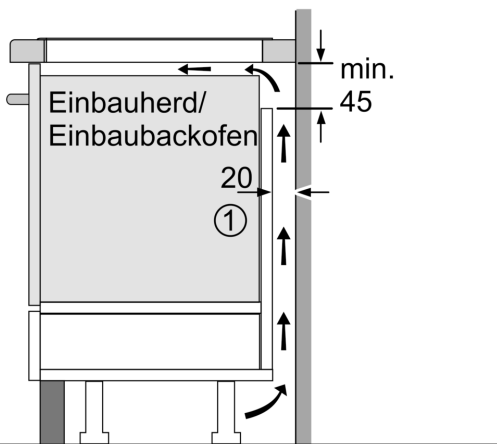

Installation

- Maße des Gerätes (HxBxT mm): 55 x 583 x 513
- Erforderliche Nischengröße (HxBxT mm) : 55 x 560 x (490 - 500)
- Minimale Arbeitsplattenstärke: 16 mm
- Gesamtanschlusswert: 7400 W
- Die powerManagement Funktion: Begrenzen Sie bei Bedarf die maximale Leistung (Abhängig vom Sicherungsschutz der Elektroinstallation).

iQ700, Induktionskochfeld, 60 cm,
Schwarz, Mit Rahmen aufliegend
EX645HXC1M

Maßzeichnungen

Maße in mm

C	D	E
585-600	50	≥ 35
> 600	≥ 50	≥ 50

- A: Min. Abstand vom Kochfeldausschnitt bis zur Wand
- B: Der Abstand zwischen der Oberfläche der Arbeitsplatte und dem oberen Bereich der Backofenfront muss 30 mm betragen
- Siehe Platzbedarf für den Backofen

Die Arbeitsplatte, in die das Kochfeld eingebaut wird, muss Belastungen von ca. 60 kg standhalten; gegebenenfalls müssen geeignete Unterkonstruktionen verwendet werden

Maße in mm

A: Eintauchtiefe

① Lüftungspalt muß vorgesehen werden.