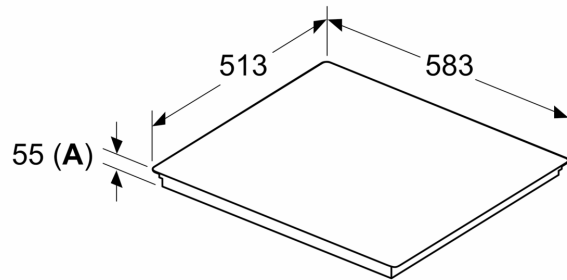

iQ700, Induktionskochfeld, 60 cm,
Schwarz, Mit Rahmen aufliegend
EX645HXC1M

Maßzeichnungen

Maße in mm

C	D	E
585-600	50	≥ 35
> 600	≥ 50	≥ 50

- A: Min. Abstand vom Kochfeldausschnitt bis zur Wand
- B: Der Abstand zwischen der Oberfläche der Arbeitsplatte und dem oberen Bereich der Backofenfront muss 30 mm betragen
- Siehe Platzbedarf für den Backofen

Die Arbeitsplatte, in die das Kochfeld eingebaut wird, muss Belastungen von ca. 60 kg standhalten; gegebenenfalls müssen geeignete Unterkonstruktionen verwendet werden

Maße in mm

A: Eintauchtiefe