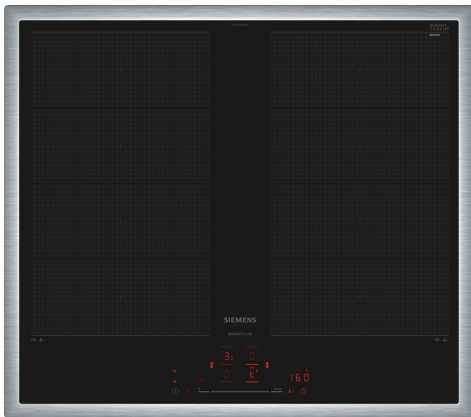

iQ700, Induktionskochfeld, 60 cm, Schwarz, Mit Rahmen aufliegend EX645HXC1M

Das intelligente Flex-Induktionskochfeld – für mehr Flexibilität beim Kochen und unendliche Möglichkeiten durch Home Connect Verbindung.

Ausstattung

Technische Daten

Geräteart:	Kochstelle
Glaskeramik	
Bauform:	Einbau
Energiequelle:	Elektro
Anzahl der Kochzonen:	4
Min. Nischenmaße für Installation (H x B x T):	55 x 560-560 x 490-500 mm
Gerätebreite:	583 mm
Abmessungen des Gerätes:	55 x 583 x 513 mm
Abmessungen des verpackten Gerätes:	126 x 753 x 608 mm
Nettogewicht:	11.3 kg
Bruttogewicht:	13.6 kg
Restwärmanzeige:	Getrennt
Lage der Steuerung:	Vorne
Hauptoberflächenmaterial:	Glaskeramik
Oberflächenfarbe:	Edelstahl, Schwarz
Rahmenfarbe:	Edelstahl
Länge Anschlusskabel:	100.0 cm
EAN-Nummer:	4242003935477
Spannung:	220-240 V

iQ700, Induktionskochfeld, 60 cm, Schwarz, Mit Rahmen aufliegend EX645HXC1M

Ausstattung

- 60 cm: Platz für 4 Töpfe oder Pfannen

Flexibilität der Kochzonen

- 2 x variInduktion: Verwenden Sie Kochgeschirr beliebiger Form und Größe innerhalb der 40 cm langen Zone.
- Kochzone vorne links: 190 mm, 225 mm, 2.2 kW (maximale Leistung 3.7 kW)
- Kochzone hinten links: 190 mm, 225 mm, 2.2 kW (maximale Leistung 3.7 kW)
- Kochzone hinten rechts: 190 mm, 225 mm, 2.2 kW (maximale Leistung 3.7 kW)
- Kochzone vorne rechts: 190 mm, 225 mm, 2.2 kW (maximale Leistung 3.7 kW)