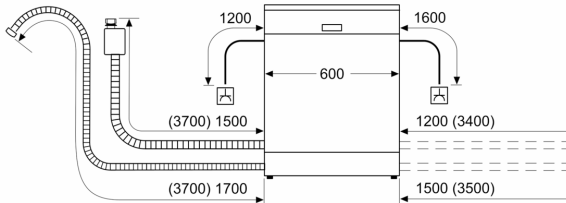

- AquaStop: eine Bosch Garantie bei Wasserschäden – ein Geräteleben lang*
- Tastensperre

- Glasschutz-Technik
- Salzeinfüllhilfe (Trichter)

Maße

- Gerätemaße (H x B x T): 84.5 cm x 60.0 cm x 60.0 cm

¹ auf einer Energieeffizienzklassen-Skala von A bis G

Serie 4, Freistehender Geschirrspüler, 60 cm, Silver Inox SMS4EMI06E

Maße in mm

⚡ Steckdose
() Werte mit Verlängerungssatz