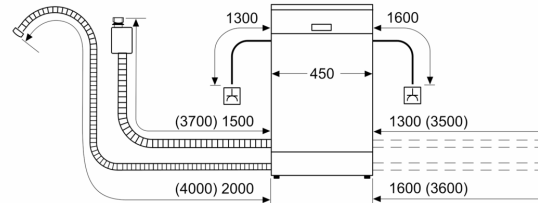

#### Maße

- Gerätemaße (H x B x T): 81.5 cm x 44.8 cm x 55.0 cm

<sup>1</sup> auf einer Energieeffizienzklassen-Skala von A bis G

<sup>2</sup>Energieverbrauch kWh/100 Betriebszyklen (im Programm Eco 50 °C)

**Serie 4, Vollintegrierter  
Geschirrspüler, 45 cm  
SPV4HMX49E**

Maße in mm

Maße in mm

- ⌚ Steckdose
- ( ) Werte mit Verlängerungssatz