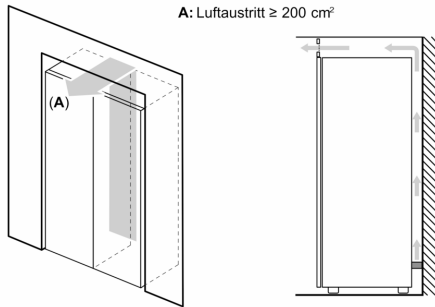

Serie 4, Freistehender Gefrierschrank, 186 x 60 cm, Weiß GSN36CWEV

	a	b	c	d	e	f
KSW36, GSD36	187					
KSV36, KSF36, GSN36, GSV36	186					
KSV33, GSN33, GSV33	176	60	65	58	60	119.5
KSV29, GSN29, GSV29	161					
GSV24	146					
GSN51	161					
GSN54	176	70	78	70	70	142
GSN58	191					

- a Höhe
- b Breite
- c Tiefe bei geschlossener Tür ohne Griff und ohne Abstandsteil
- d Tiefe des Schanks ohne Abstandsteil
- e Breite bei geöffneter Tür ohne Griff
- f Tiefe bei geöffneter Tür ohne Griff und ohne Abstandsteil

Maße in cm