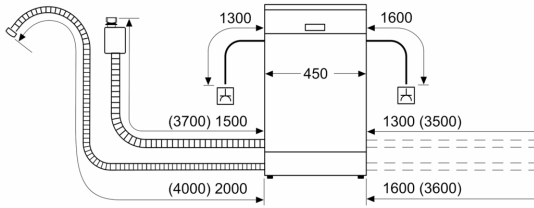

Serie 6, 45 cm, Silver Inox SPS6YMI14E

Maße in mm

⚡ Steckdose
( ) Werte mit Verlängerungssatz