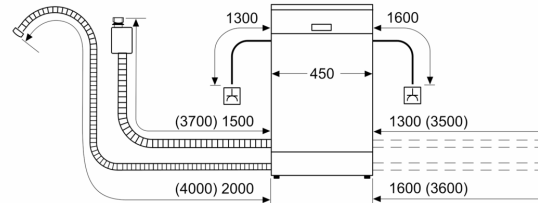

Maße

- Gerätemaße (H x B x T): 81.5 cm x 44.8 cm x 55.0 cm

¹ auf einer Energieeffizienzklassen-Skala von A bis G

²Energieverbrauch kWh/100 Betriebszyklen (im Programm Eco 50 °C)

³ Wasserverbrauch in Liter pro Betriebszyklus (im Programm Eco 50 °C)

⁴ Programmdauer im Programm Eco 50 °C

* Garantiebedingungen finden Sie unter <https://www.bosch-home.com/de/>

**Serie 6, Vollintegrierter
Geschirrspüler, 45 cm
SPV6ZMX17E**

Maße in mm

Maße in mm

- ⏏ Steckdose
- () Werte mit Verlängerungssatz