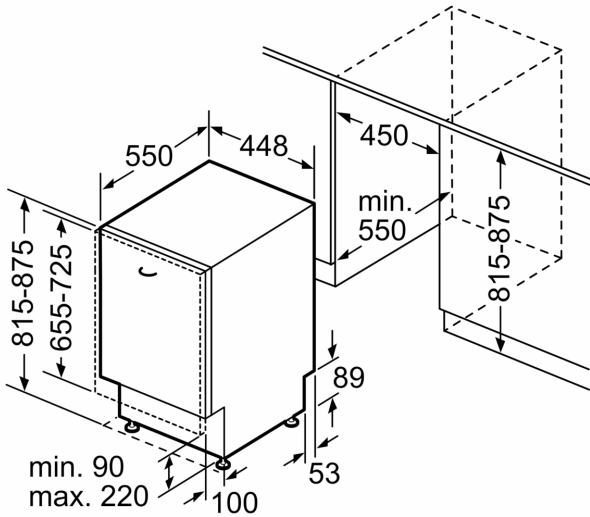

Technische Daten

Energieeffizienzklasse:C
Energieverbrauch des eco-Programms pro 100 Betriebszyklen:59 kWh
Anzahl Maßgedecke:10
Wasserverbrauch:8.9 l
Programmdauer:3:15 h
Geräuschwert:42 dB(A) re 1 pW
Geräusch-Effizienzklasse:B
Bauform:Einbau
Höhe der Arbeitsplatte:0 mm
Abmessungen des Gerätes:815 x 448 x 550 mm
Min. Nischenmaße für Installation (H x B x T):815-875 x 450 x 550 mm
Tiefe bei geöffneter Tür (90°):1150 mm
Höhenverstellbare Füße:Ja - alle von vorne
Höhenverstellung max.:60 mm
Verstellbarer Sockel:Horizontal und Vertikal
Nettogewicht:38.4 kg
Bruttogewicht:40.2 kg
Anschlusswert:2400 W
Absicherung:10 A
Spannung:220-240 V
Frequenz:50; 60 Hz
Länge Anschlusskabel:175.0 cm
Steckerart:Schuko-/Gardy mit Erdung
Länge Zulaufschlauch:165 cm
Länge Ablaufschlauch:205 cm
EAN-Nummer:4242005371266
Gerätetyp:Vollintegrierbar

Maße

- Gerätemaße (H x B x T): 81.5 cm x 44.8 cm x 55.0 cm

¹ auf einer Energieeffizienzklassen-Skala von A bis G

²Energieverbrauch kWh/100 Betriebszyklen (im Programm Eco 50 °C)

³ Wasserverbrauch in Liter pro Betriebszyklus (im Programm Eco 50 °C)

⁴ Programmdauer im Programm Eco 50 °C

* Garantiebedingungen finden Sie unter <https://www.bosch-home.com/de/>

**Serie 6, Vollintegrierter
Geschirrspüler, 45 cm
SPV6ZMX17E**

Maße in mm

Maße in mm

- ⏏ Steckdose
- () Werte mit Verlängerungssatz