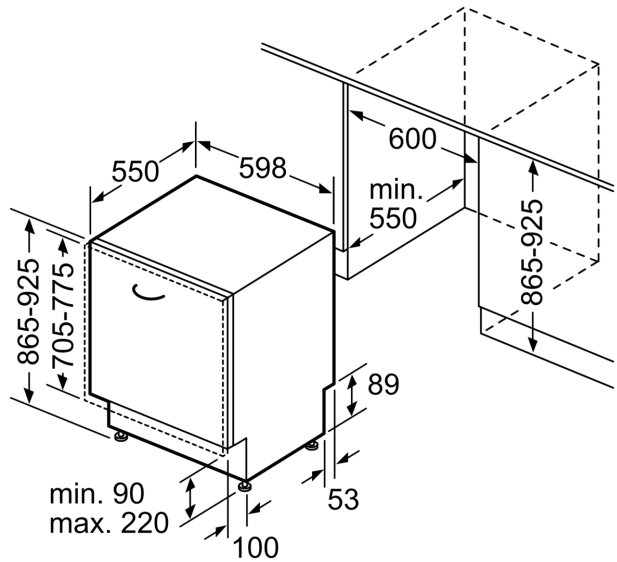

#### Maße

- Gerätemaße (H x B x T): 86.5 cm x 59.8 cm x 55.0 cm

<sup>1</sup> auf einer Energieeffizienzklassen-Skala von A bis G

<sup>2</sup>Energieverbrauch kWh/100 Betriebszyklen (im Programm Eco 50 °C)

**Serie 4, Vollintegrierter  
Geschirrspüler, 60 cm, XXL  
SBV4HTX00E**

Maße in mm

⏏ Steckdose  
( ) Werte mit Verlängerungssatz

Maße in mm