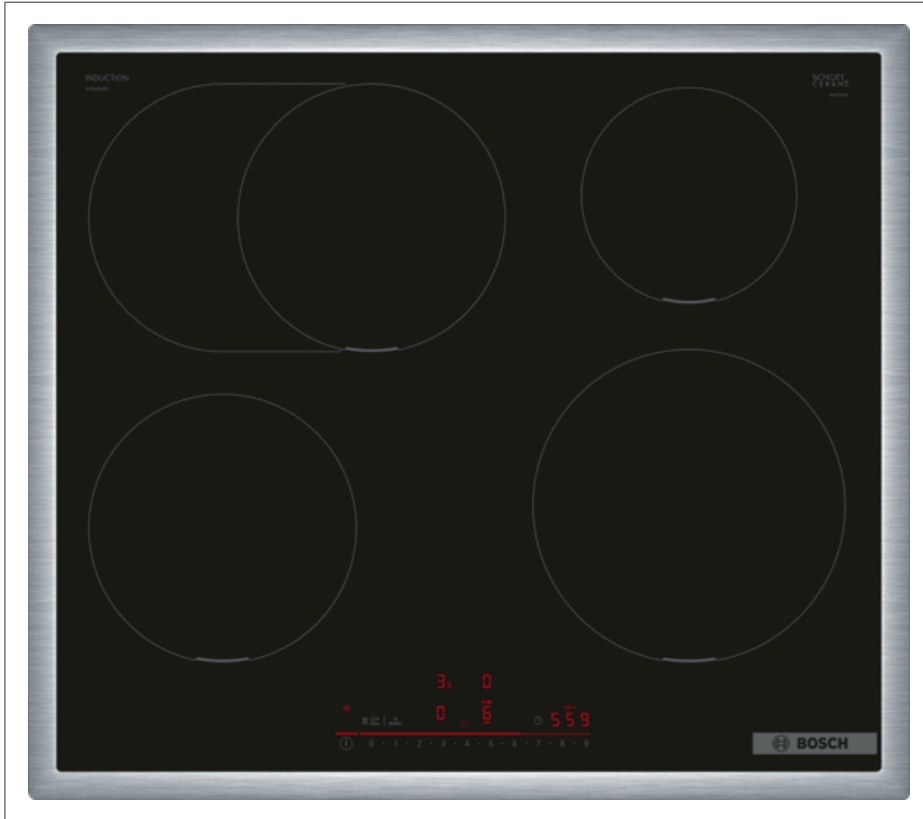

BOSCH

- Hauptsensor mit Pause-/: Unterbrechen Sie das Kochen, z. B. um die Tür zu öffnen.
- Hauptschalter: Alle Kochzonen auf einmal ausschalten.
- Automatische Sicherheitsabschaltung: Aus Sicherheitsgründen schaltet das Kochfeld nach einer voreingestellten Zeit ohne Interaktion automatisch ab (einstellbar).

Installation

- Maße des Gerätes (HxBxT mm): 55 x 583 x 513
- Erforderliche Nischengröße (HxBxT mm): 55 x 560 x (490 - 500)
- Minimale Arbeitsplattenstärke: 16 mm
- Gesamtanschlusswert: 7400 W
- Die PowerManagement Funktion: Begrenzen Sie bei Bedarf die maximale Leistung (Abhängig vom Sicherungsschutz der Elektroinstallation).