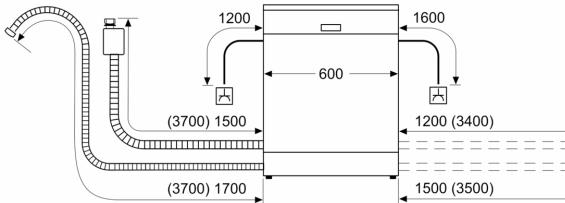

Technische Informationen und Zubehör

- AquaStop: eine Bosch Garantie bei Wasserschäden – ein Geräteleben lang*
- Tastensperre
- Glasschutz-Technik
- Salzeinfüllhilfe (Trichter)

Maße

- Gerätemaße (H x B x T): 84.5 cm x 60.0 cm x 60.0 cm

* Garantiebedingungen finden Sie unter <https://www.bosch-home.com/de/>

Serie 6, Freistehender Geschirrspüler, 60 cm, Silver Inox SMS6ZCI16E

Maße in mm

⏏ Steckdose
() Werte mit Verlängerungssatz