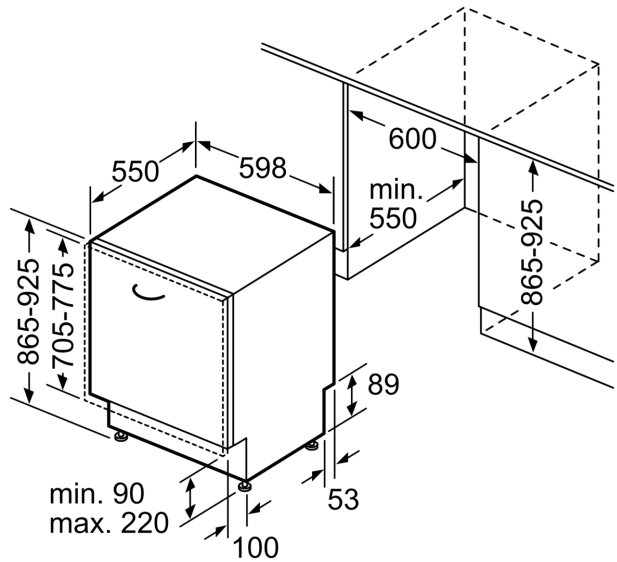

Technische Daten

Energieeffizienzklasse:	B
Energieverbrauch des eco-Programms pro 100 Betriebszyklen:	65 kWh
Anzahl Maßgedecke:	14
Wasserverbrauch:	9.0 l
Programmdauer:	3:35 h
Geräuschwert:	40 dB(A) re 1 pW
Geräusch-Effizienzklasse:	B
Bauform:	Einbau
Höhe der Arbeitsplatte:	0 mm
Abmessungen des Gerätes:	865 x 598 x 550 mm
Min. Nischenmaße für Installation (H x B x T): ...	865-925 x 600 x 550 mm
Tiefe bei geöffneter Tür (90°):	1200 mm
Höhenverstellbare Füße:	Ja - alle von vorne
Höhenverstellung max.:	60 mm
Verstellbarer Sockel:	Horizontal und Vertikal
Nettogewicht:	47.6 kg
Bruttogewicht:	49.5 kg
Anschlusswert:	2400 W
Absicherung:	10 A
Spannung:	220-240 V
Länge Anschlusskabel:	175.0 cm
Steckerart:	Schuko-/Gardy mit Erdung
Länge Zulaufschlauch:	165 cm
Länge Ablaufschlauch:	190 cm
EAN-Nummer:	4242005420612
Gerätetyp:	Einbau / Vollintegrierbar

Technische Informationen und Zubehör

- AquaStop: eine Bosch Garantie bei Wasserschäden – ein Geräteleben lang*
- Glasschutz-Technik
- Salzeinfüllhilfe (Trichter)
- Inkl. Dampfschutz-Blech

Maße

- Gerätemaße (H x B x T): 86.5 cm x 59.8 cm x 55.0 cm

* Garantiebedingungen finden Sie unter <https://www.bosch-home.com/de/>

**Serie 6, Vollintegrierter
Geschirrspüler, 60 cm, XXL
SBV6ZCX16E**

Maße in mm

⏏ Steckdose
() Werte mit Verlängerungssatz

Maße in mm