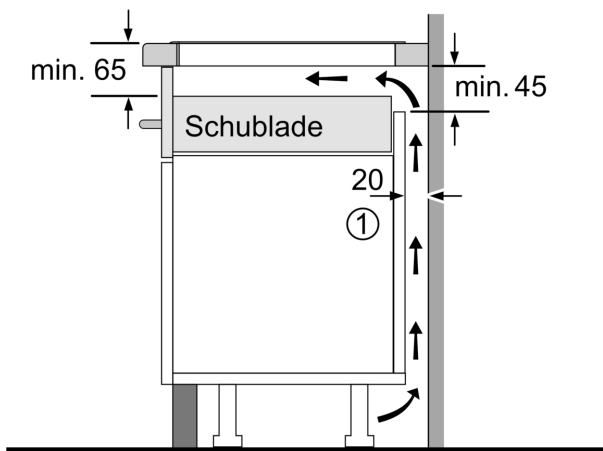

#### Installation

- Maße des Gerätes (HxBxT mm): 55 x 802 x 523
- Erforderliche Nischengröße (HxBxT mm): 55 x 780 x (500 - 500)
- Minimale Arbeitsplattenstärke: 16 mm
- Gesamtanschlusswert: 7400 W
- Die PowerManagement Funktion: Begrenzen Sie bei Bedarf die maximale Leistung (Abhängig vom Sicherungsschutz der Elektroinstallation).

**Serie 6, Induktionskochfeld, 80 cm,  
Schwarz, Mit Rahmen aufliegend  
PIV845HB1E**

Maße in mm

Maße in mm

**A:** Min. Abstand vom Kochfeldausschnitt bis zur Wand

**B:** Der Abstand zwischen der Oberfläche der Arbeitsplatte und dem oberen Bereich der Backofenfront muss 30 mm betragen

| C       | D    | E    |
|---------|------|------|
| 585-600 | 50   | ≥ 35 |
| > 600   | ≥ 50 | ≥ 50 |

**A:** Eintauchtiefe

① Lüftungsspalt muß vorgesehen werden.

Maße in mm

Maße in mm

①  
Lüftungspalt muß  
vorgesehen werden.

Maße in mm