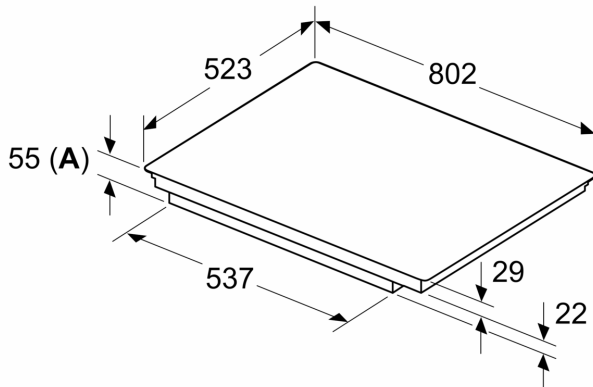

**Serie 6, Induktionskochfeld, 80 cm,
Schwarz, Mit Rahmen aufliegend
PIV845HB1E**

Maße in mm