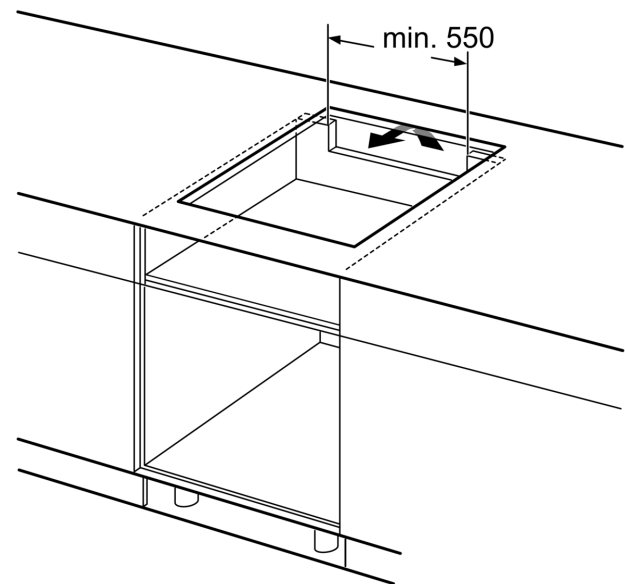

① Lüftungsspalt muß vorgesehen werden.

Maße in mm