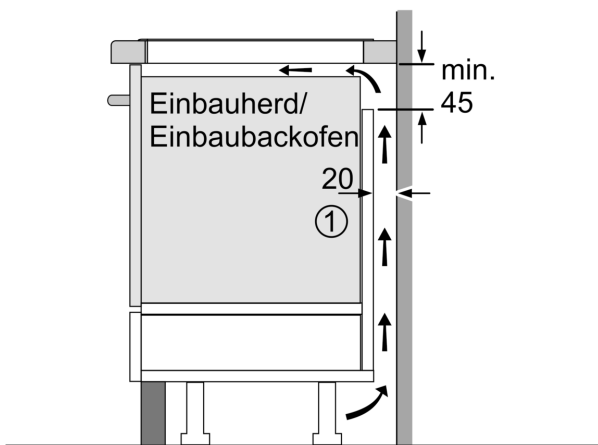

**Serie 6, Induktionskochfeld, 80 cm,
Schwarz, Mit Rahmen aufliegend
PIV845HB1E**

Maße in mm

Maße in mm

A: Min. Abstand vom Kochfeldausschnitt bis zur Wand

B: Der Abstand zwischen der Oberfläche der Arbeitsplatte und dem oberen Bereich der Backofenfront muss 30 mm betragen

Siehe Platzbedarf für den Backofen

Die Arbeitsplatte, in die das Kochfeld eingebaut wird, muss Belastungen von ca. 60 kg standhalten; gegebenenfalls müssen geeignete Unterkonstruktionen verwendet werden

C	D	E
585-600	50	≥ 35
> 600	≥ 50	≥ 50

A: Eintauchtiefe

① Lüftungsspalt muß vorgesehen werden.

Maße in mm

Maße in mm