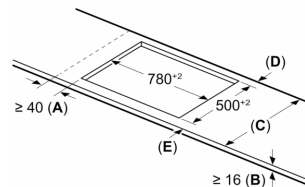

#### Installation

- Maße des Gerätes (HxBxT mm): 55 x 802 x 523
- Erforderliche Nischengröße (HxBxT mm): 55 x 780 x (500 - 500)
- Minimale Arbeitsplattenstärke: 16 mm
- Gesamtanschlusswert: 7400 W
- Die PowerManagement Funktion: Begrenzen Sie bei Bedarf die maximale Leistung (Abhängig vom Sicherungsschutz der Elektroinstallation).

**Serie 6, Induktionskochfeld, 80 cm,  
Schwarz, Mit Rahmen aufliegend  
PIV845HB1E**

Maße in mm

Maße in mm

**A:** Min. Abstand vom Kochfeldausschnitt bis zur Wand

**B:** Der Abstand zwischen der Oberfläche der Arbeitsplatte und dem oberen Bereich der Backofenfront muss 30 mm betragen