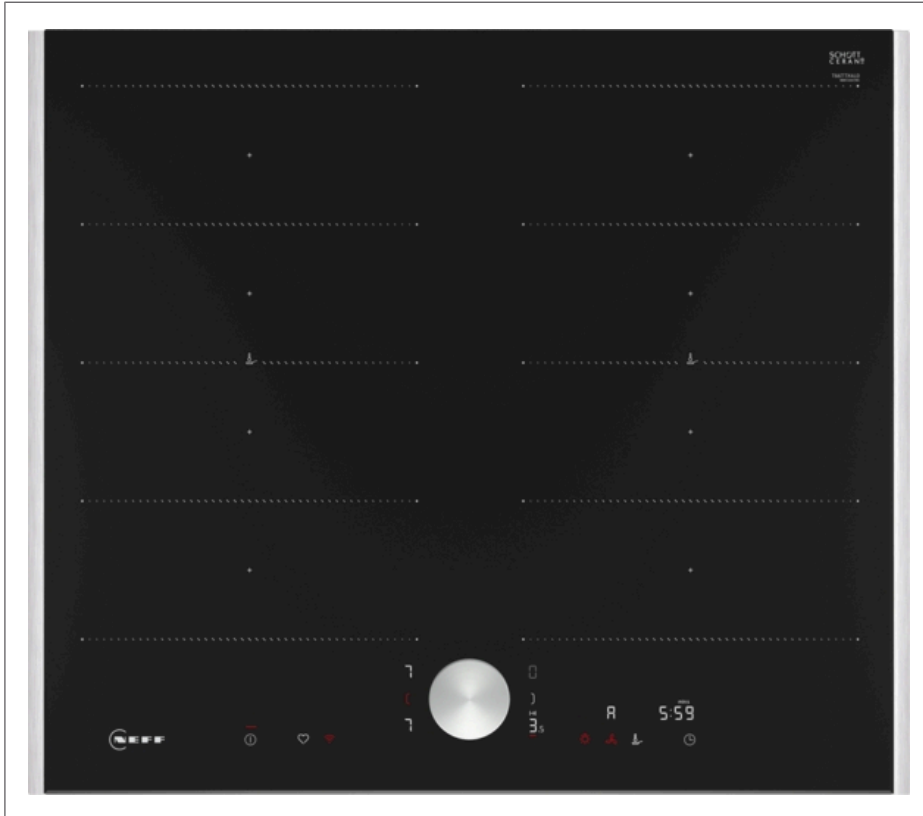

Verbindung von Kochfeld und geeigneter Haube.

- Sensorlose Automatik: ja, nach Software-Update. Die Dunstabzugshaube passt die Leistungsstufe automatisch an, da das Kochfeld kontinuierlich Kochdaten liefert (mit passender Dunstabzugshaube und verbundenem Home Connect-Konto).
- Externer Trigger per MyButton: Öffnen Sie das intelligente Universum von Ihrem Kochfeld aus (Partnerservice erforderlich).
- Aktualisierbares Gerät (verfügbar mit verbundenem Home Connect-Konto): Halten Sie das Gerät immer auf dem neuesten Stand der Software.

Design

Sicherheit

- 2-stufige Restwärmeanzeige je Kochzone: Zeigt an welche Kochzonen noch heiß oder warm sind.
- Kindersicherung: Verhindert eine unbeabsichtigte Aktivierung des Kochfeldes.
- Hauptsensor mit Pause-/: Unterbrechen Sie den Heizvorgang, z. B. um die Tür zu öffnen.
- Hauptschalter: Alle Kochzonen auf einmal ausschalten.
- Automatische Sicherheitsabschaltung: Aus Sicherheitsgründen schaltet das Kochfeld

nach einer voreingestellten Zeit ohne Interaktion automatisch ab (einstellbar).

Installation

- Maße des Gerätes (HxBxT mm): 51 x 610 x 527
- Erforderliche Nischengröße (HxBxT mm) : 51 x 560 x (490 - 500)
- Minimale Arbeitsplattenstärke: 16 mm
- Gesamtanschlusswert: 7400 W
- Die Powermanagement Funktion: Begrenzen Sie bei Bedarf die maximale Leistung (Abhängig vom Sicherungsschutz der Elektroinstallation).

Zubehör

- Twist Pad beigelegt