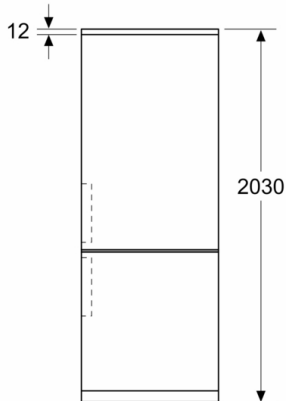

- Nutzinhalt Tiefkühlfächer: 103 l
- Gefriervermögen in 24 Std.: 10 kg
- Lagerzeit bei Störung : 15 h
- 3 transparente Gefriergut-Schubladen

Maße

- Gerätemaße (H x B x T): 203.0 cm x 60.0 cm x 66.5 cm

Technische Informationen

- Türanschlag rechts, wechselbar
- Höhenverstellbare Füße vorne, Rollen hinten
- Klimaklasse: SN-T
- 220 - 240 V
- Länge des Anschlusskabel: 240 cm

Zubehör

- 3 x Eierablage, 1 x Eswürfelschale

Länderspezifische Optionen

- Auf Basis der Ergebnisse der Normprüfung über 24 Std. Tatsächlicher Verbrauch abhängig von Nutzung/Standort des Geräts.

Umwelt und Sicherheit

Montage

Sonderzubehör

**Serie 4, Freistehende Kühl-Gefrier-Kombination mit Gefrierbereich unten, 203 x 60 cm, Edelstahl schwarz
KGN392XCF**

Maße in mm

Maße in mm

Maße in mm