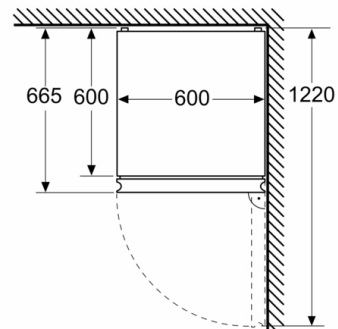

- Türanschlag rechts, wechselbar
- Höhenverstellbare Füße vorne, Rollen hinten
- Klimaklasse: SN-T
- 220 - 240 V
- Länge des Anschlusskabel: 240 cm

Zubehör

- 3 x Eierablage, 1 x Eswürfelschale

Länderspezifische Optionen

Maße in mm

Maße in mm

Maße in mm