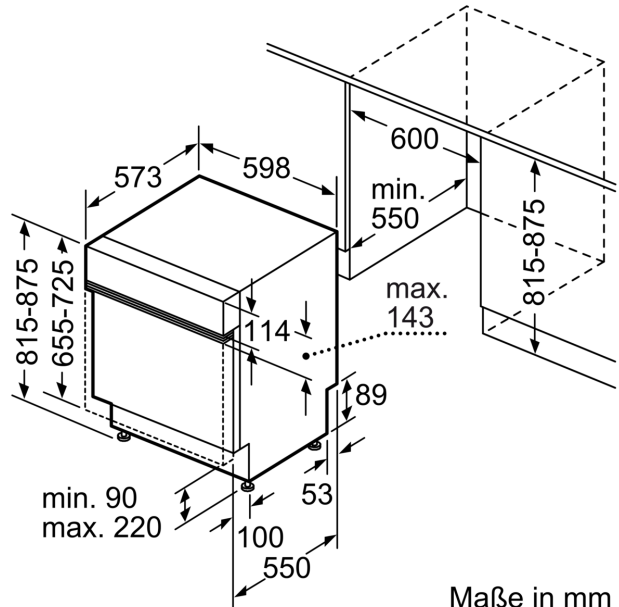

Technische Daten

Energieeffizienzklasse:	D
Energieverbrauch des eco-Programms pro 100 Betriebszyklen:	84 kWh
Anzahl Maßgedecke:	13
Wasserverbrauch:	9.0 l
Programmdauer:	4:30 h
Geräuschwert:	46 dB(A) re 1 pW
Geräusch-Effizienzklasse:	C
Bauform:	Einbau
Höhe der Arbeitsplatte:	0 mm
Abmessungen des Gerätes:	815 x 598 x 573 mm
Min. Nischenmaße für Installation (H x B x T): ...	815-875 x 600 x 575 mm
Tiefe bei geöffneter Tür (90°):	1150 mm
Höhenverstellbare Füße:	Ja - alle von vorne
Höhenverstellung max.:	60 mm
Verstellbarer Sockel:	Horizontal und Vertikal
Nettogewicht:	35.3 kg
Bruttogewicht:	37.4 kg
Anschlusswert:	2400 W
Absicherung:	10 A
Spannung:	220-240 V
Frequenz:	50; 60 Hz
Länge Anschlusskabel:	175.0 cm
Steckerart:	Schuko-/Gardy mit Erdung
Länge Zulaufschlauch:	165 cm
Länge Ablaufschlauch:	190 cm
EAN-Nummer:	4242005398799
Gerätetyp:	Teilintegrierbar

Maße

- Gerätemaße (H x B x T): 81.5 cm x 59.8 cm x 57.3 cm

¹ auf einer Energieeffizienzklassen-Skala von A bis G

²Energieverbrauch kWh/100 Betriebszyklen (im Programm Eco 50 °C)

³ Wasserverbrauch in Liter pro Betriebszyklus (im Programm Eco 50 °C)

⁴ Programmdauer im Programm Eco 50 °C

* Garantiebedingungen finden Sie unter <https://www.bosch-home.com/de/>

**Serie 4, Teilintegrierter
Geschirrspüler, 60 cm, Edelstahl
SMI4HUS01D**

Maße in mm

⏏ Steckdose
() Werte mit Verlängerungssatz

Maße in mm