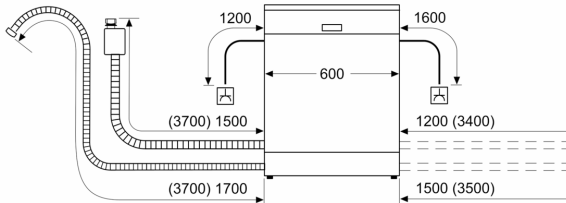

Serie 4, Freistehender Geschirrspüler, 60 cm, Black inox SMS4EMC06E

Maße in mm

⏏ Steckdose
( ) Werte mit Verlängerungssatz