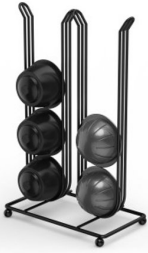

Xavax Kaffee-Kapselständer f Dolce Gusto, Nespresso Vertuo, Halter 16 Kapseln, SW

Stand

00111266

- Kaffee kapsel-Aufbewahrung leicht gemacht: der praktische Ständer ordnet alle Dolce Gusto- und Nespresso Vertuo-Kapseln an einem Ort – die vorrätige Menge stets im Blick
- Kapselhalter mit viel Platz: bis zu 16 Kaffee kapseln lassen sich z.B. je nach Sorte getrennt organisieren – 4 separate Drahthalter fassen je 4 Kapseln
- cleverer Kapselspender: die Dolce Gusto-Kapseln lassen sich von oben aus dem Kapselhalter entnehmen – direkter Zugriff auf jede Sorte
- ein Handgriff genügt: Kapselhalter als praktische Alternative zu Schublade, Box oder andere Behälter für Kaffee kapseln
- spart Platz: der Kaffee-Kapselhalter zum Hinstellen nimmt wenig Fläche ein – ideal für Arbeitsfläche, Küchentisch oder Anrichte, auch in kleinen Küchen
- ordentliche Kaffee kapsel-Aufbewahrung: ob Nespresso Vertuo oder Dolce Gusto, einfach Kapseln aus der Verpackung in den Ständer umfüllen – für ein aufgeräumtes Wohnambiente
- elegantes Design: der Kapselhalter in edlem Matt-Schwarz ist ein optisches Highlight in der modernen Küche – und macht neben Ihrer Kapselmaschine eine gute Figur
- individuell wie Sie: den schlichten Kapselspender mit den Liebingsorten bestücken – Kaffee-Kapseln dekorativ arrangiert
- langlebig und robust: plastikfreie, verchromte Kapselhalterung aus Eisenstahl – für eine lange Lebensdauer
- passt auch für andere Kaffee kapseln, Pads und Pods derselben Größe wie Nescafé Dolce Gusto, z.B. Nespresso Vertuo, Caffè Tiziano Bonini oder Gimoka

Gestaltung (Farbe, Design, Motiv, Serie)

Farbe	Schwarz
Farbton	Schwarz
Produktbereich	Küche & Haushalt
Serie	Barista

Physikalische Eigenschaften

Installation	Standmodell
Material	Metall
Max. Kapselanzahl	16

Abmessung & Gewicht

Breite x Tiefe x Höhe	14 x 8,5 x 24 cm
-----------------------	------------------

Anwendungsgebiet

Geeignet für	Kapsel
Passend für	Dolce Gusto Kapseln/Nespresso Vertuo Kapseln