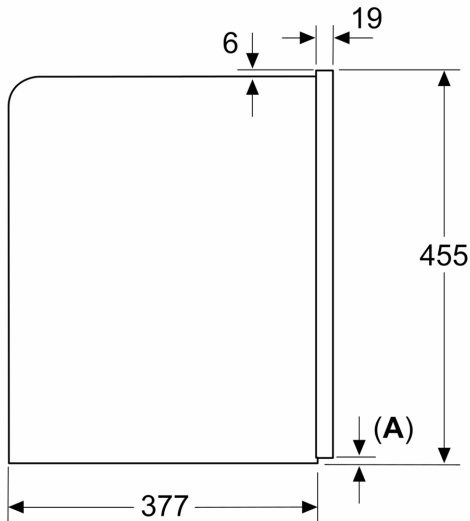

**iQ700, Einbau-Kaffeefullautomat,
Schwarz
CT718L1B0**

Maßzeichnungen

Maße in mm

A: 7,5 mm

Maße in mm

Bohnen- und Wasserbehälter werden von vorne entfernt
Empfohlene Installationshöhe 950–1450 mm

Maße in mm

Maßzeichnungen

Maße in mm