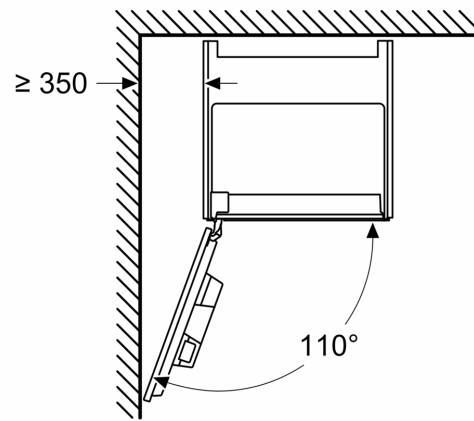

**iQ700, Einbau-Kaffeefullautomat,
Schwarz
CT718L1B0**

Maßzeichnungen

Maße in mm

A: 7,5 mm

Maße in mm

Bohnen- und Wasserbehälter werden von vorne entfernt
Empfohlene Installationshöhe 950–1450 mm

Maße in mm

Bohnen- und Wasserbehälter werden von vorne entfernt
Empfohlene Installationshöhe 950–1450 mm

Maße in mm
Eckeinbau links

Bei Verwendung des 92°-Scharnierbegrenzers beträgt der min. Abstand zur Wand nur 100 mm