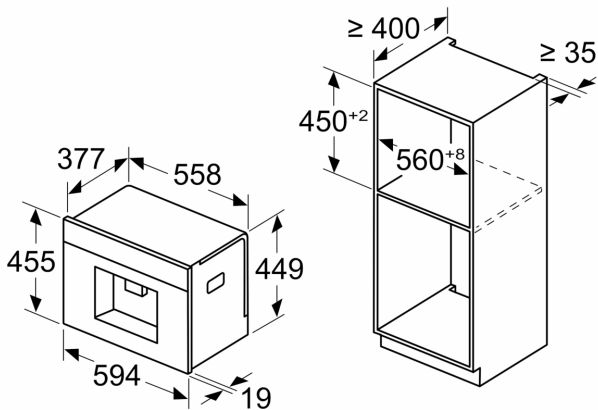

**iQ700, Einbau-Kaffeefullautomat,
Schwarz
CT718L1B0**

Maßzeichnungen

Maße in mm

A: 7,5 mm

Maße in mm

Bohnen- und Wasserbehälter werden von vorne entfernt
Empfohlene Installationshöhe 950–1450 mm

Maße in mm

Bohnen- und Wasserbehälter werden von vorne entfernt
Empfohlene Installationshöhe 950–1450 mm

Maße in mm
Eckeinbau links

Bei Verwendung des 92°-Scharnierbegrenzers beträgt der min. Abstand zur Wand nur 100 mm