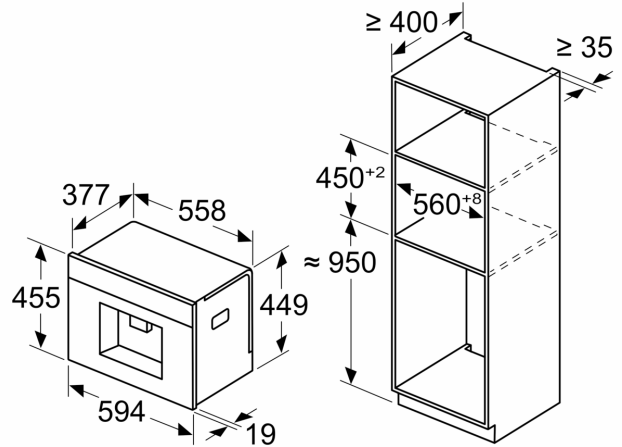

**iQ700, Einbau-Kaffeefullautomat,
Schwarz
CT718L1B0**

Maßzeichnungen

Maße in mm

A: 7,5 mm

Maße in mm

Bohnen- und Wasserbehälter werden von vorne entfernt
Empfohlene Installationshöhe 950–1450 mm

Maße in mm

Bohnen- und Wasserbehälter werden von vorne entfernt
Empfohlene Installationshöhe 950–1450 mm

Maße in mm
Eckeinbau links

Bei Verwendung des 92°-Scharnierbegrenzers beträgt der min. Abstand zur Wand nur 100 mm