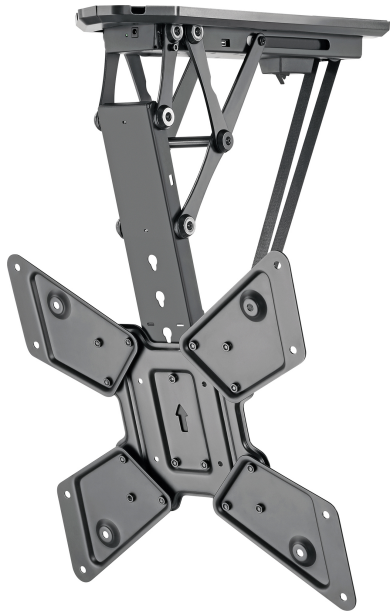

Elektronische TV-Dachschrägen und Deckenhalterung

Der SCHWAIGER TV Decken- und Dachschrägenhalter ist für die Befestigung von einem Flachbildschirm konzipiert.

Der Wandhalter ist dabei flexibel nach vorne neigbar. Obendrein ist er motorisiert und bequem per Fernbedienung steuerbar.

Durch den integrierten Klappmechanismus ist der Wandhalter zudem hervorragend zur Schrankunterbaumontage geeignet, da er bei Bedarf jederzeit platzsparend eingeklappt werden kann, sodass kein Raum dauerhaft verloren geht.

- Ausklappbar zur einfachen Lagerung („Flip Down Design“)
- Motorisiert, in starker, stabiler und langlebiger Ausführung
- Bequem mit Fernbedienung steuerbar
- Stabile Ausführung

- Einfache Installation und Handhabung
- Höhenverstellbar zur perfekten Positionierung
- Lieferumfang: Wandhalter, Fernbedienung, Montagezubehör, Bedienungsanleitung

SKU: LWHDS5530 513

EAN: 4004005035971

Technische Daten

VESA Norm	100 x 100 200 x 200 300 x 300 400 x 200 400 x 400
Bildschirmdiagonale	58 - 140 cm / 23 - 55 "
Neigbar (vertikal)	0° bis 75°
Drehbar (axial)	±3°
Belastbarkeit	30 kg
Montageart	Decken-, Dachschrägen- oder Schrankunterbaumontage
Farbe	Schwarz
Abmessungen (Breite)	435 mm
Abmessungen (Höhe)	663 mm
Abmessungen (Tiefe)	516 mm
Verpackungsart	Karton