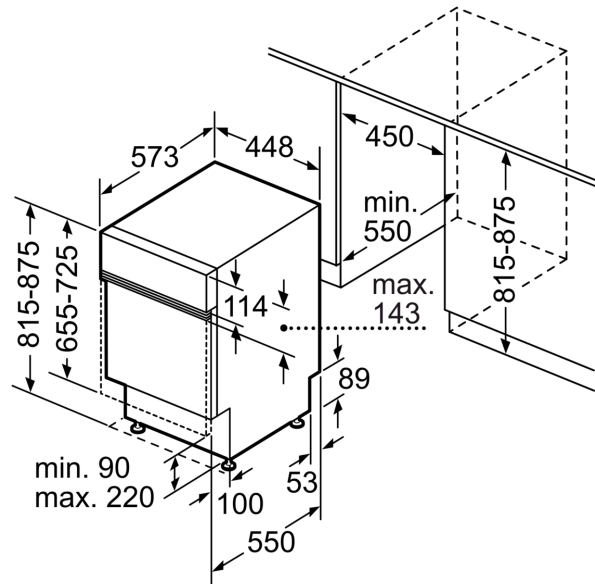

Technische Daten

Energieeffizienzklasse (EU 2017/1369): E
Energieverbrauch des eco-Programms pro 100 Betriebszyklen (EU 2017/1369):76 kWh
Höchste Anzahl von Maßgedecken (EU 2017/1369):10
Wasserverbrauch in Litern im eco-Programm pro Betriebszyklus (EU 2017/1369):8.9 l
Programmdauer (EU 2017/1369):3:40 h
Luftschallemissionen (EU 2017/1369):44 dB(A) re 1 pW
Luftschallemissionsklasse (EU 2017/1369):B
Bauform:Integrierbar
Höhe der Arbeitsplatte:0 mm
Abmessungen des Gerätes:815 x 448 x 573 mm
Min. Nischenmaße für Installation (H x B x T):815-875 x 450 x 550 mm
Tiefe bei geöffneter Tür (90°):1150 mm
Höhenverstellbare Füße:Ja - alle von vorne
Höhenverstellung max.:60 mm
Verstellbarer Sockel:Horizontal und Vertikal
Nettogewicht:29.8 kg
Bruttogewicht:31.6 kg
Anschlusswert:2400 W
Absicherung:10 A
Spannung:220-240 V
Frequenz:50; 60 Hz
Länge Anschlusskabel:175.0 cm
Steckerart:Schuko-/Gardy.m.Erdung
Länge Zulaufschlauch:165 cm
Länge Ablaufschlauch:205 cm
EAN-Nummer:4242004271796
Art der Installation:Teilintegrierbar

- Kindersicherung: Tastensperre
- Glasschutz-Technik
- Salzeinfüllhilfe (Trichter)
- Inkl. Dampfschutz-Blech
- Gerätemaße (H x B x T): 81.5 cm x 44.8 cm x 57.3 cm

¹ auf einer Energieeffizienzklassen-Skala von A bis G

Teilintegrierter Geschirrspüler, 45 cm, Edelstahl CP6IS01HLD

Maße in mm

⚡ Steckdose
() Werte mit Verlängerungssatz

Maße in mm