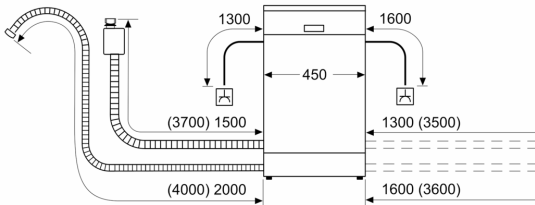

- Kindersicherung: Tastensperre
- Glasschutz-Technik
- Salzeinfüllhilfe (Trichter)
- Inkl. Dampfschutz-Blech
- Gerätemaße (H x B x T): 81.5 cm x 44.8 cm x 57.3 cm

¹ auf einer Energieeffizienzklassen-Skala von A bis G

Teilintegrierter Geschirrspüler, 45 cm, Edelstahl CP6IS01HLD

Maße in mm

⚡ Steckdose
() Werte mit Verlängerungssatz

Maße in mm