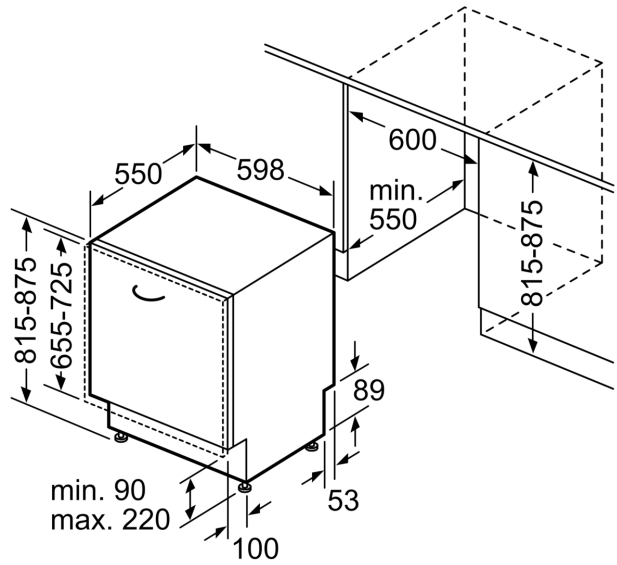

Technische Daten

Energieeffizienzklasse (EU 2017/1369): D
Energieverbrauch des eco-Programms pro 100 Betriebszyklen (EU 2017/1369): 84 kWh
Höchste Anzahl von Maßgedecken (EU 2017/1369): 13
Wasserverbrauch in Litern im eco-Programm pro Betriebszyklus (EU 2017/1369): 9,0 l
Programmdauer (EU 2017/1369): 4:30 h
Luftschallemissionen (EU 2017/1369): 42 dB(A) re 1 pW
Luftschallemissionsklasse (EU 2017/1369): B
Bauform: Integrierbar
Höhe der Arbeitsplatte: 0 mm
Abmessungen des Gerätes: 815 x 598 x 550 mm
Min. Nischenmaße für Installation (H x B x T): 815-875 x 600 x 550 mm
Tiefe bei geöffneter Tür (90°): 1150 mm
Höhenverstellbare Füße: Ja - alle von vorne
Höhenverstellung max.: 60 mm
Verstellbarer Sockel: Horizontal und Vertikal
Nettogewicht: 36,1 kg
Bruttogewicht: 38,0 kg
Anschlusswert: 2400 W
Absicherung: 10 A
Spannung: 220-240 V
Frequenz: 50; 60 Hz
Länge Anschlusskabel: 175,0 cm
Steckerart: Schuko-/Gardy.m.Erdung
Länge Zulaufschlauch: 165 cm
Länge Ablaufschlauch: 190 cm
EAN-Nummer: 4242004273745
Art der Installation: Einbau

- Salzeinfüllhilfe (Trichter)
- Inkl. Dampfschutz-Blech
- Gerätemaße (H x B x T): 81.5 cm x 59.8 cm x 55.0 cm

¹ auf einer Energieeffizienzklassen-Skala von A bis G

²Energieverbrauch kWh/100 Betriebszyklen (im Programm Eco 50 °C)

Maße in mm

⚡ Steckdose
() Werte mit Verlängerungssatz

Maße in mm