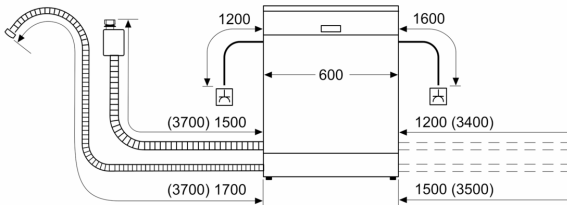

Vollintegrierter Geschirrspüler, 60 cm CG6VX00HAD

Maße in mm

⚡ Steckdose
( ) Werte mit Verlängerungssatz