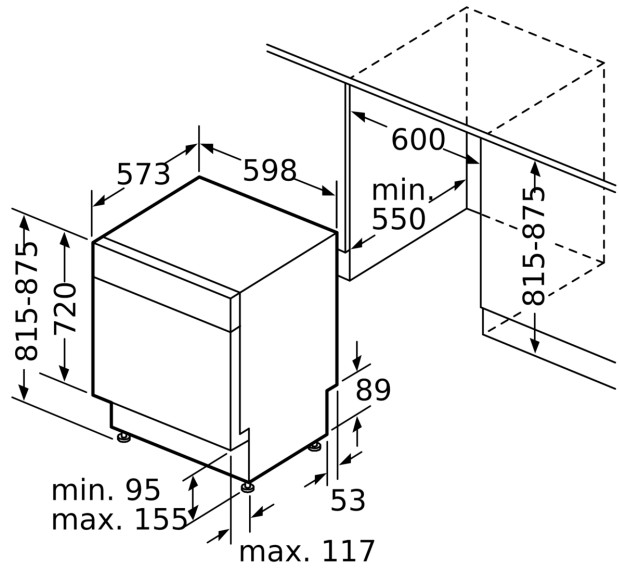

¹ auf einer Energieeffizienzklassen-Skala von A bis G

²Energieverbrauch kWh/100 Betriebszyklen (im Programm Eco 50 °C)

Unterbau-Geschirrspüler, 60 cm, Edelstahl CG5US01ITD

Maße in mm

✦ Steckdose
() Werte mit Verlängerungssatz

Maße in mm