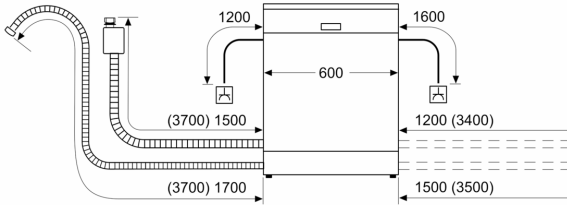

Anzeige und Bedienung

- Bedienblende mit Klartext-Bedruckung
- Home Connect-fähig über WLAN
- Restzeitanzeige
- Display für elektr. Startzeitvorwahl: 1-24 h

Technische Informationen und Zubehör

- Aqua Stop: eine Constructa Garantie bei Wasserschäden – ein Geräteleben lang.*
- Kindersicherung: Tastensperre
- Glasschutz-Technik
- Inkl. Sockelblech
- inkl. Kleinteilehalter (2x)
- Inkl. Dampfschutz-Blech
- Gerätemaße (H x B x T): 81.5 cm x 59.8 cm x 57.3 cm

¹ auf einer Energieeffizienzklassen-Skala von A bis G

²Energieverbrauch kWh/100 Betriebszyklen (im Programm Eco 50 °C)

Unterbau-Geschirrspüler, 60 cm, Edelstahl CG5US01ITD

Maße in mm

✦ Steckdose
() Werte mit Verlängerungssatz