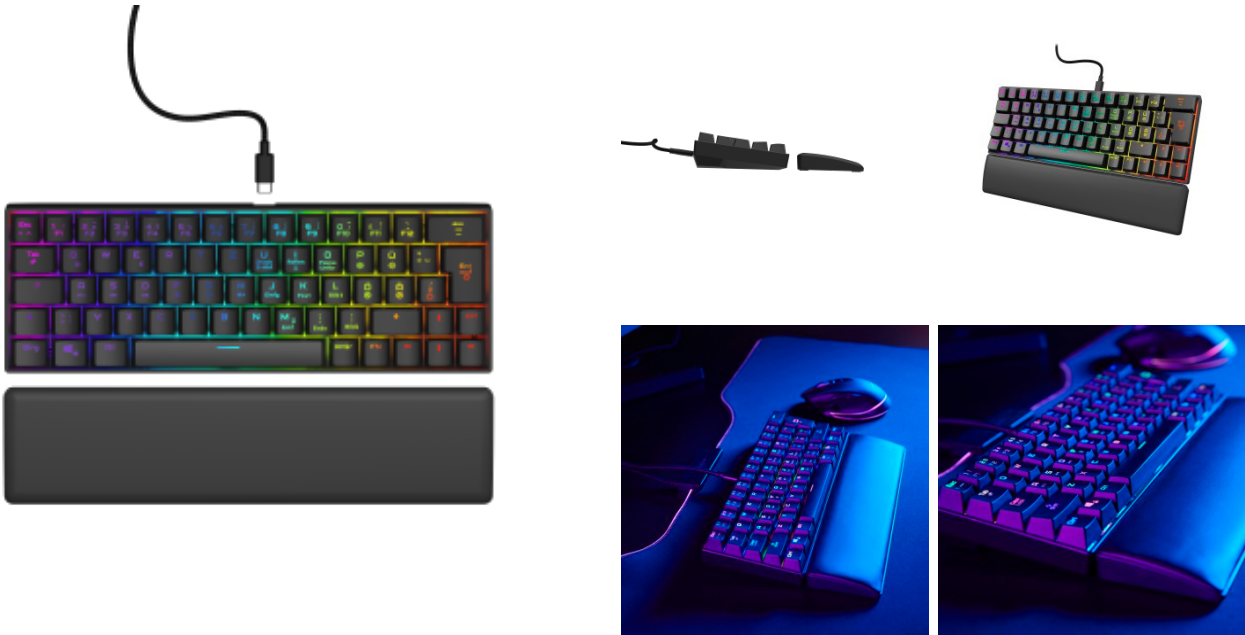

uRage Gaming-Keyboards "Exodus 760 Mechanical Mini", Rote Switches, SW, QWERTZ DE

Tastatur, kabelgebunden

00217828

- die mechanischen, linearen Tasten mit Outemu Red Switches ermöglichen sehr hohe Eingabegeschwindigkeiten mit bis zu 50 Millionen lautlosen Tastenanschlägen
- echter Blickfang: Die Full-RGB-Beleuchtung mit 16,8 Millionen Farben ermöglicht es, jede einzelne Taste separat unterschiedlich zu beleuchten oder auszuschalten
- Tastenkappen aus ABS-Kunststoff und mit UV-Beschichtung schützen vor Abrieb
- volle Flexibilität und Ordnung dank abnehmbarem Kabel mit Kabelbinder
- flexible Gewebeamantlung am Kabel sorgt für mehr Stabilität und Haltbarkeit
- kompaktes Mini-Design: 60% Formfaktor
- abnehmbare Handballenauflage
- integrierter Speicher für Makro- und Beleuchtungseinstellungen
- voll programmierbar: Jede Taste kann separat programmiert werden (mit Gaming-Software)
- Win-Lock-Funktion
- verschiedene Profile für unterschiedliche Spiele oder Nutzer
- Anti-Ghosting mit N-Tasten-Rollover
- abnehmbares Kabel inkl. Kabelbinder
- deutsches QWERTZ-Layout

Gestaltung (Farbe, Design, Motiv, Serie)

Farbe	Schwarz
Farbton	Schwarz
Produktbereich	Gaming
Serie	uRage
Tastaturlayout	QWERTZ (deutsch)

Konnektivität (Anschluss, Verbindung)

Anschluss	USB-Typ-A-Stecker
Verbindung	Kabel

Elektrospezifische Eigenschaften

Beleuchtungsfarben	16,8 Mio.
Kompatible Betriebssysteme	Windows 11/10
Spezielle Features	Anti-Ghosting/ Beleuchtung/ Gaming Software/ On-board Memory/ WIN Lock-Funktion
Switchprofil	Linear / Lautlos (OUTEMU Red)
Tasten Rollover	N-Key