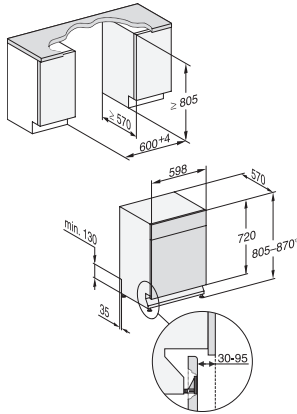

G 7600 SCU AutoDos
Unterbau-Geschirrspüler
mit automatischer Dosierung dank AutoDos mit integrierter PowerDisk.

G7000, unterbau, Einbauskizze, 60cm (Skizze)

1) Gerätehöhe max. 930 mm mit Umbausatz Sockelhöhe –
1 (Material-Nr. 6.394.761)