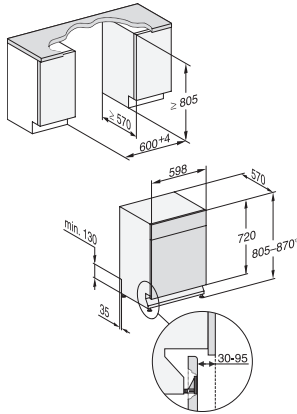

G 7600 SCU AutoDos  
Unterbau-Geschirrspüler  
mit automatischer Dosierung dank AutoDos mit integrierter PowerDisk.

G7000, unterbau, Einbauskizze, 60cm (Skizze)

1) Gerätehöhe max. 930 mm mit Umbausatz Sockelhöhe –  
1 (Material-Nr. 6.394.761)