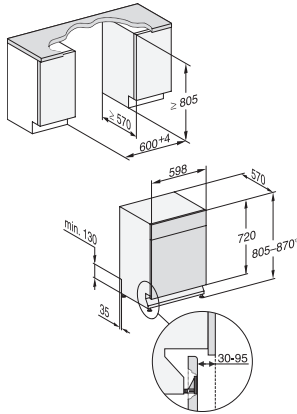

G 7623 SCU AutoDos E
Unterbau-Geschirrspüler
mit automatischer Dosierung dank AutoDos mit integrierter PowerDisk.

G7000, unterbau, Einbauskizze, 60cm (Skizze)

1) Gerätehöhe max. 930 mm mit Umbausatz Sockelhöhe –
1 (Material-Nr. 6.394.761)