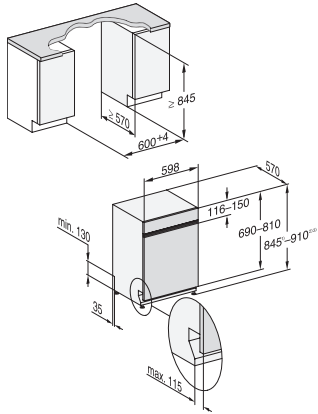

Hygiene	•
SolarSpar	•
ExtraLeise 37 dB(A)	•
Gerätepflege	•
<b>Spüloptionen</b>	
AutoDos	•
Express	•
Extra sauber	•
Extra trocken	•
<b>Korbgestaltung</b>	
Besteckunterbringung	3D-MultiFlex-Schublade
FlexCare-Gläserhalter	2
FlexCare-Tassenauflage	1
FlexCare Glas & Bottle	•
Korbgestaltung	MaxiComfort
Anzahl Maßgedecke	14
MultiClip	•
<b>Sicherheit</b>	
Waterproof-System	•
Sieb-Kontrollanzeige	•
Kindersicherung	•
<b>Technische Daten</b>	
Nischenbreite minimal in mm	600
Nischenbreite maximal in mm	600
Nischenhöhe minimal in mm	845
Nischenhöhe maximal in mm	910
Niscentiefe in mm	570
Gerätebreite in mm	598
Gerätehöhe in mm	845
Gerätetiefe in mm	570
Gerätetiefe bei geöffneter Tür in cm	120,5
Nettogewicht in kg	50,2
Gesamtanschlusswert in kW	2,00
Spannung in V	230
Absicherung in A	10
Phasenanzahl	1
Elektrische Frequenz Standard	50
Länge Wasserzulaufschlauch in m	1,50
Länge Wasserablaufschlauch in m	1,50
Länge der elektrischen Zuleitung in m	1,70
Min. Frontplattengewicht in kg	3,0
Max. Frontplattengewicht in kg	11,0
[über Kundendienst nachrüstbar auf min.]	6,0
[über Kundendienst nachrüstbar auf max.]	15,0
<b>Verfügbare Displaysprachen</b>	
Verfügbare Displaysprachen durch MultiLingua	deutsch, english (GB), español, français (FR), italiano, nederlands, português, türkçe
<b>Mitgeliefertes Zubehör</b>	
1 x PowerDisk	•
Gutschein für 6 x PowerDisk	•

G7000 XXL, integrierbare G, 60cm (Skizze)

1) Sockelhöhe 35-155 mm, , 2) Sockelhöhe 100-220 mm, , 3) Gerätehöhe max. 970 mm mit Umbausatz Sockelhöhe-1 (Mat.-Nr. 6.394.761),